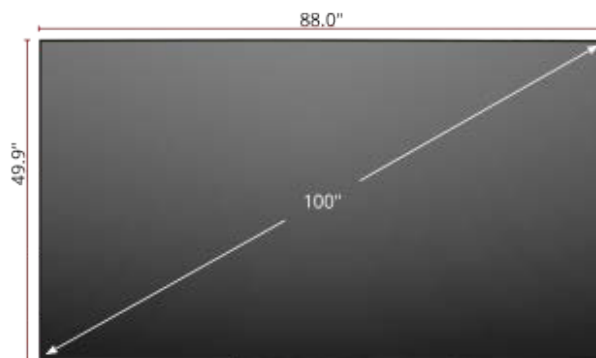

BrilliantColorPanel™ de 100"

Características importantes:

- Pantalla de 100" con relación de aspecto de 16:9
- Diseñado para proyectores con una relación de alcance de 0,3 o menos
- Difumina la luz ambiente no deseada
- Ángulos de visualización amplios
- Fácil de montar e instalar

El BrilliantColorPanel™ BCP100 de ViewSonic® es la pantalla ideal para proyectores de alcance ultracorto con una relación de alcance de 0,30 o menos. Con un tamaño de la pantalla de 100" y relación de aspecto de 16:9, el BCP100 está diseñado para ofrecer imágenes grandes de 1080p. Mediante la difusión de la luz ambiente alta, esta pantalla aumenta el contraste y ayuda a eliminar las imágenes sin color, perfecto para negocios, aulas, pantallas públicas y cines en el hogar. Con un diseño simplista, el BCP100 puede armarse de forma rápida y fácil y se puede instalar con el hardware incluido.

Dimensiones: 88,0 x 49,9 x 1,4 in**Especificaciones completas****Pantalla**

Tamaño de pantalla (in): 100
 Relación de alcance: <0,3

Relación de aspecto: 12/31/1899 4:09:00 PM
 Ganancia máxima: 0,6 (+/-) 0,05
 Ángulo de ganancia media: 80°
 Ancho del marco: 0,43" u 11 mm
 Profundidad del marco: 1,4" o 30 mm

Dimensiones (imperiales) (ancho x alto x profundidad)

Empaque (in): 91,7 x 15,0 x 6,3
 Físicas (in): 88,0 x 49,9 x 1,4

Peso (imperial)

Neto (lb): 27,6
 Bruto (lb): 50,7

Accesorios

LS810, LS820, LS830