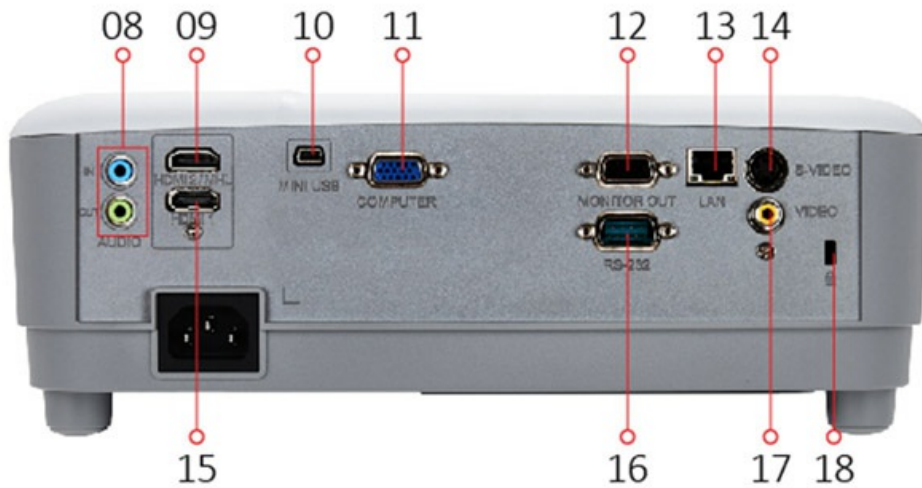

1. Keypad
2. LED indicator
3. Lamp cover
4. Security Lock
5. Zoom/Focus
6. Front IR
7. Projection Lens
8. Audio in/out
9. HDMI/ MHL
10. Mini USB for Service
11. VGA
12. VGA out
13. LAN
14. S-Video
15. HDMI
16. RS232
17. Video
18. Kensington® Lock Slot