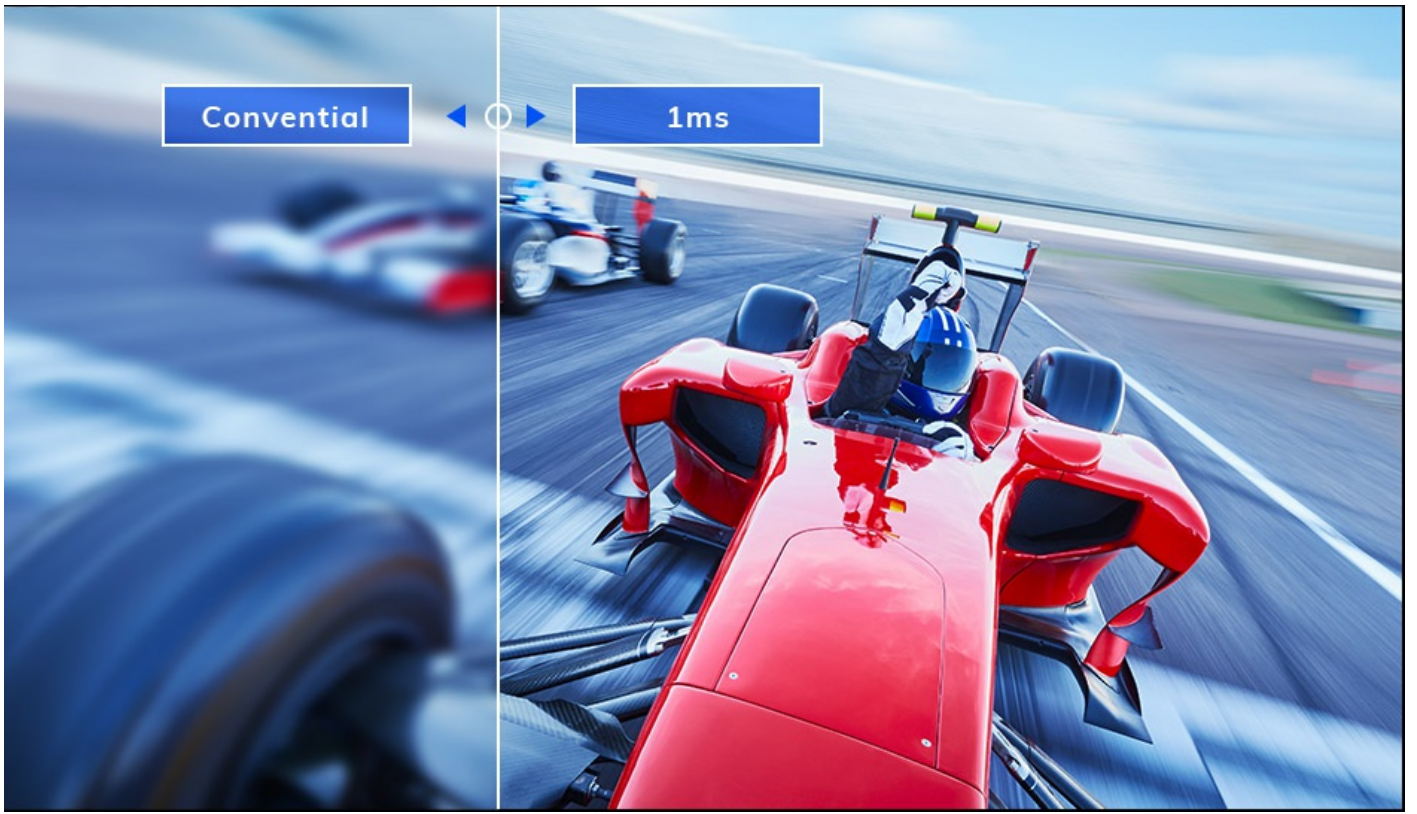

Thời gian phản hồi 1ms giúp giảm đáng kể độ mờ chuyển động - Tăng cường độ rõ của hình ảnh chuyển động từ trái sang phải, giảm mờ, bóng mờ và nhòe từ các vật thể chuyển động nhanh.

*The image contained herein is simulated to reflect an image under different resolution (or scheme) for demonstration purposes only, and may not be the actual image displayed from the product.