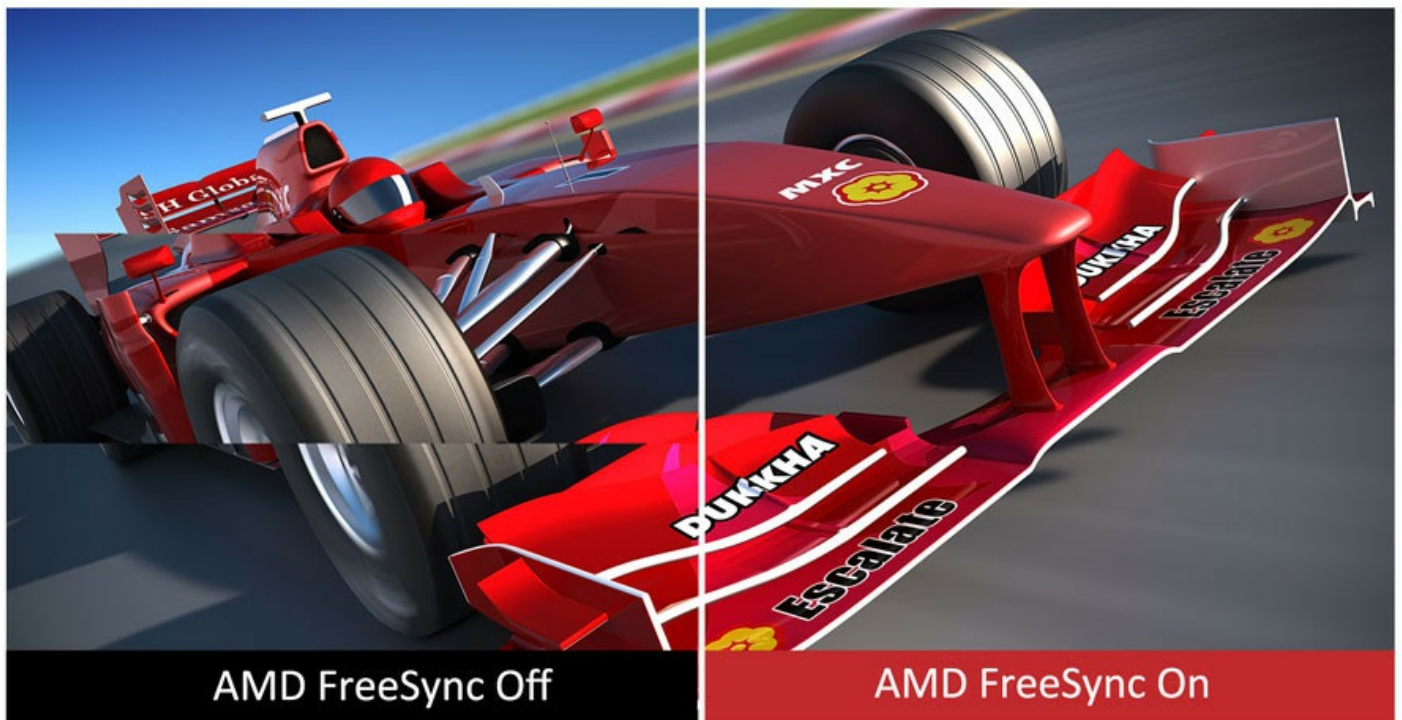

ViewSonic® VX2458-P-mhd là một màn hình chơi game giải trí 24" với thời gian phản hồi nhanh và sở hữu các tính năng hỗ trợ chơi game. Với thời gian phản hồi 1ms (GtG), màn hình mang đến chất lượng tuyệt vời cho các game thủ. Kết nối linh hoạt thông qua DisplayPort và ba cổng HDMI giúp kết nối với các thiết bị ngoại vi hoặc card đồ họa cao cấp khác để chơi game dễ dàng. VX2458-P-mhd có tần số quét 144Hz và công nghệ AMD FreeSync™ để cho phép hiển thị biến đổi cho độ trễ thấp và chơi game mượt mà hơn. Công nghệ ViewMode có thể tùy chỉnh của người dùng sẽ kích hoạt ngay các chế độ cài đặt màu sắc và độ chói được hiệu chỉnh trước cho từng nhu cầu sử dụng của bạn. Chế độ Trò chơi cho phép người dùng không chỉ tùy chỉnh cài đặt cho các thể loại trò chơi khác nhau như FPS, RTS hoặc MOBA, mà còn điều chỉnh các chức năng màu nâng cao để nâng cao trải nghiệm chơi trò chơi và tạo ra chất lượng hình ảnh đáng kinh ngạc. Ngoài ra, màn hình còn tích hợp công nghệ bảo vệ mắt bao gồm chống nhấp nháy và bộ lọc ánh sáng xanh.

## Tần Số Quét 144Hz

Với Tần số quét 144Hz nhanh chóng, màn hình này mang lại tính lưu động trực quan tuyệt vời và đồ họa hoàn hảo cho các tựa game hành động và có diễn biến nhanh.

60Hz

144Hz

## AMD FreeSync™

Với công nghệ AMD FreeSync giúp loại bỏ các hiện tượng xé hình, giúp bạn có trải nghiệm các tựa game hành động trở nên mượt mà hơn.