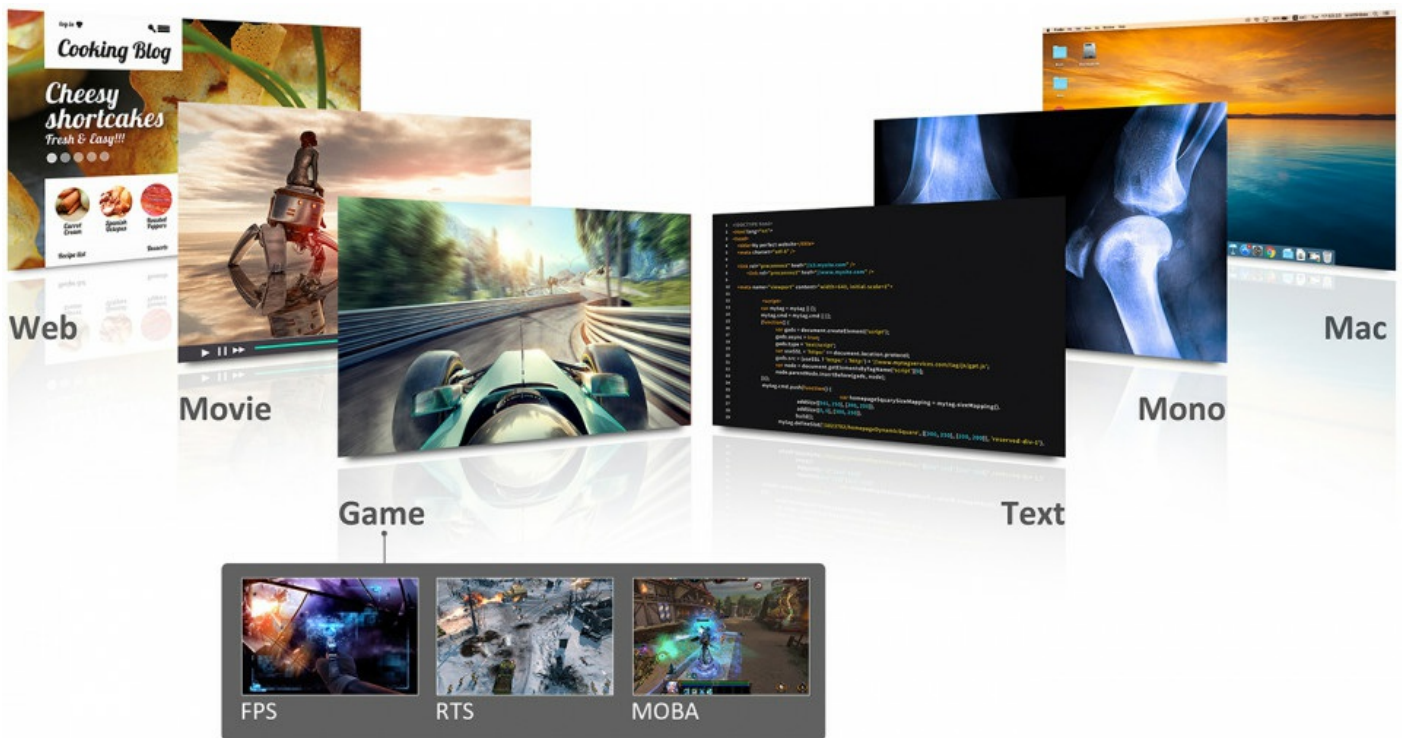

ViewSonic® VX2458-P-mhd là một màn hình chơi game giải trí 24" với thời gian phản hồi nhanh và sở hữu các tính năng hỗ trợ chơi game. Với thời gian phản hồi 1ms (GtG), màn hình mang đến chất lượng tuyệt vời cho các game thủ. Kết nối linh hoạt thông qua DisplayPort và ba cổng HDMI giúp kết nối với các thiết bị ngoại vi hoặc card đồ họa cao cấp khác để chơi game dễ dàng. VX2458-P-mhd có tần số quét 144Hz và công nghệ AMD FreeSync™ để cho phép hiển thị biến đổi cho độ trễ thấp và chơi game mượt mà hơn. Công nghệ ViewMode có thể tùy chỉnh của người dùng sẽ kích hoạt ngay các chế độ cài đặt màu sắc và độ chói được hiệu chỉnh trước cho từng nhu cầu sử dụng của bạn. Chế độ Trò chơi cho phép người dùng không chỉ tùy chỉnh cài đặt cho các thể loại trò chơi khác nhau như FPS, RTS hoặc MOBA, mà còn điều chỉnh các chức năng màu nâng cao để nâng cao trải nghiệm chơi trò chơi và tạo ra chất lượng hình ảnh đáng kinh ngạc. Ngoài ra, màn hình còn tích hợp công nghệ bảo vệ mắt bao gồm chống nhấp nháy và bộ lọc ánh sáng xanh.

## AMD FreeSync™

Với công nghệ AMD FreeSync giúp loại bỏ các hiện tượng xé hình, giúp bạn có trải nghiệm các tựa game hành động trở nên mượt mà hơn.

## ViewMod - Chế Độ Hình Ảnh Cài Đặt Trước

ViewMode độc quyền của ViewSonic cung cấp các loại cài đặt trước đặc biệt để phù hợp với các tình huống sử dụng khác nhau bao gồm các chế độ "Game", "Phim", "Web", "Văn bản", "Mac" và "Mono". Các loại cài đặt trước này tăng cường đường cong gamma, nhiệt độ màu, độ tương phản và độ sáng để cung cấp các đặc tính xem tối ưu cho từng ứng dụng. Chế độ chơi game chuyển biệt cho các thể loại game khác nhau như FPS, RTS và MOBA giúp bạn trải nghiệm hình ảnh tốt nhất.

### 3 Cổng HDMI Và 1 Cổng DP

Màn hình sở hữu 3 cổng kết nối HDMI và 1 cổng DisplayPort giúp bạn dễ dàng kết nối với các thiết bị khác.