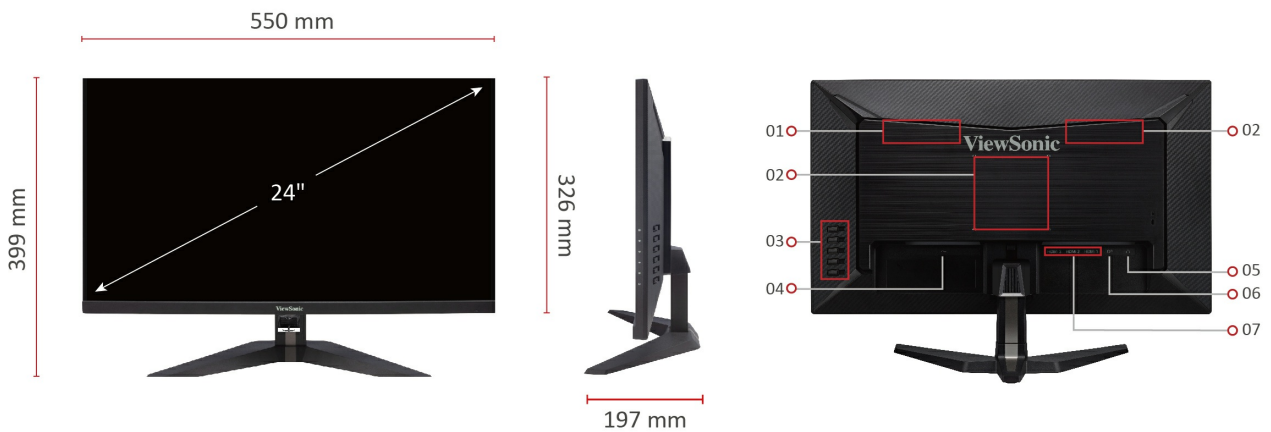

1. Internal Speakers
2. VESA Compatible (Wall Mount 100 x 100mm)
3. Menu Controls
4. AC In
5. Earphone
6. DisplayPort
7. HDMI x 3