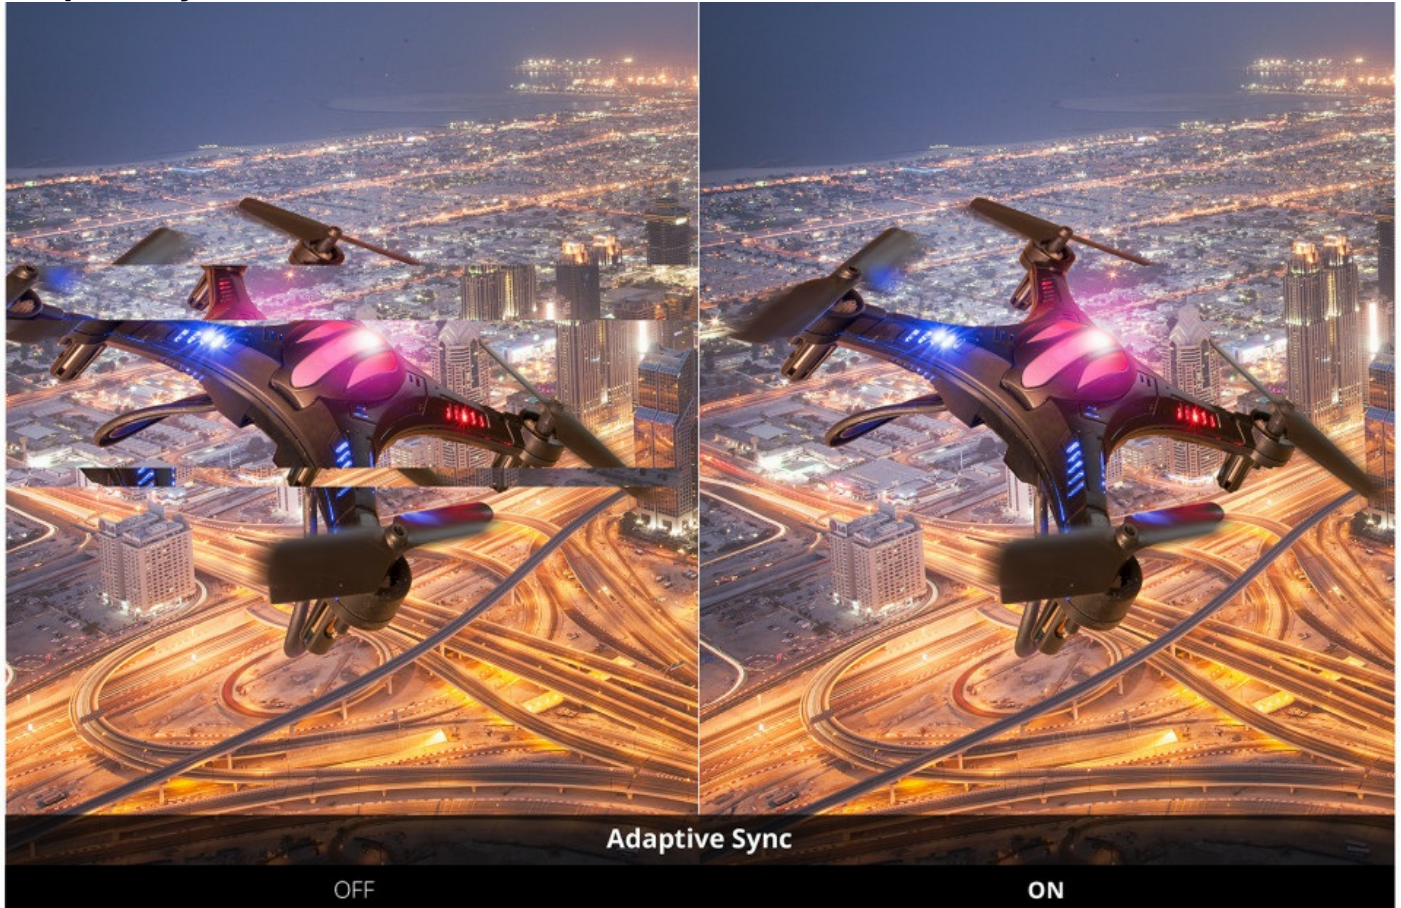

Để phục vụ cho giải trí và chơi game, màn hình được tích hợp công nghệ Adaptive Sync để loại bỏ hiện tượng giật và xé hình.

Adaptive Sync 48 - 75Hz

Kích Thước & Các Cổng Kết Nối