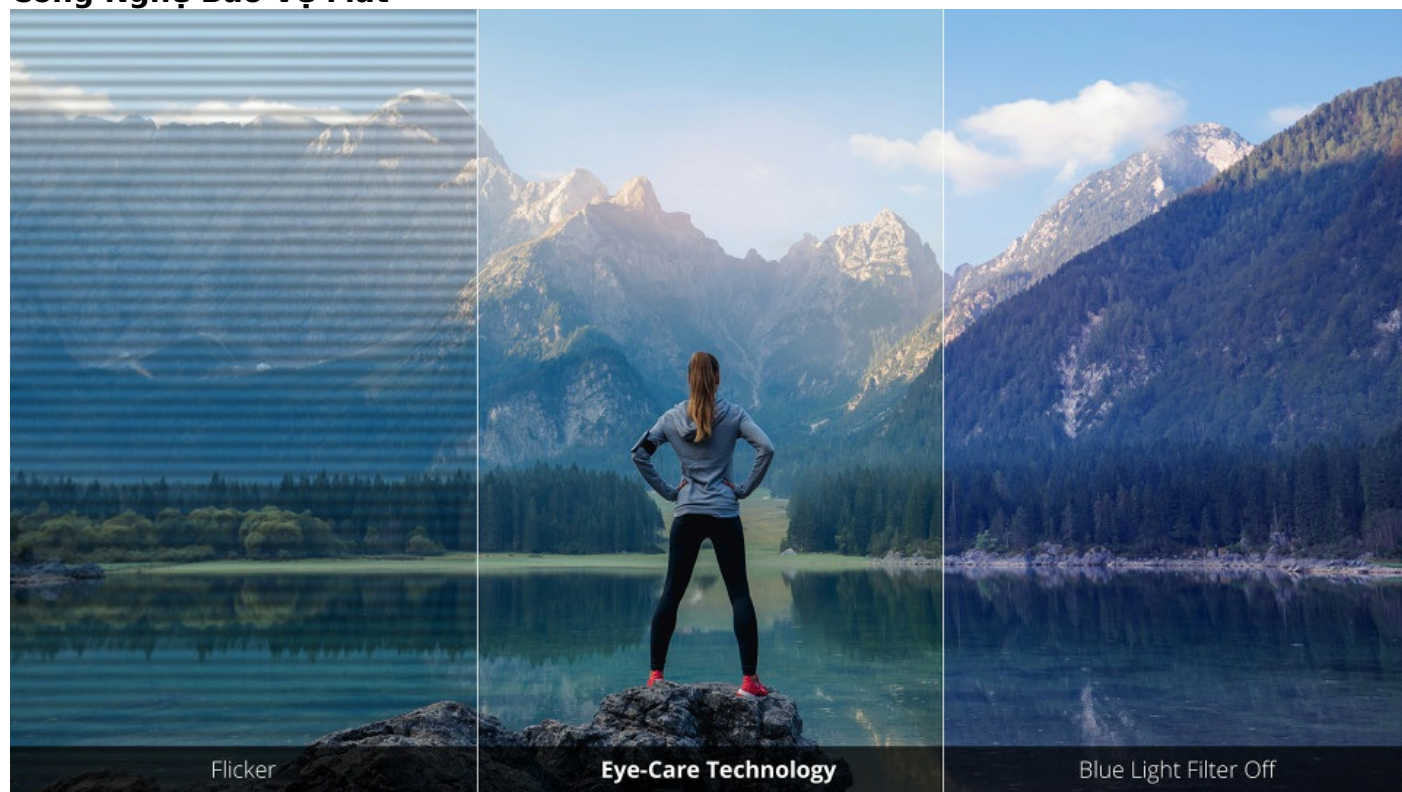

Công nghệ chống nhấp nháy và bộ lọc Ánh sáng xanh sẽ bảo vệ đôi mắt của bạn khỏi hiện tượng mỏi mắt, đau đầu khi làm việc lâu trên màn hình máy tính.

Công Nghệ Bảo Vệ Mắt

Tiêu Thụ Điện Năng Thấp

Màn hình có tích hợp sẵn chế độ tiết kiệm điện nhưng vẫn đảm bảo hiệu năng của màn hình.

Chế Độ Tiết Kiệm