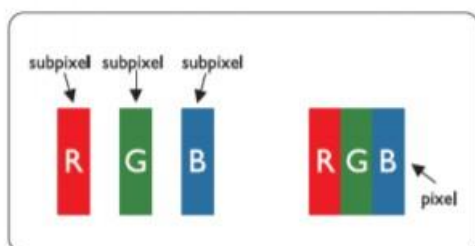

Difetti di punto bianco

Il difetto di punto bianco è dovuto a un gruppo di tre sotto-pixel (un pixel) con transistor che non funzionano. Ciò consente a tutta la luce di passare attraverso lo strato RGB, creando un pixel bianco brillante che è quasi sempre acceso. Il punto luminoso può essere controllato su un'immagine completamente nera.

Difetti di punto nero

Il difetto di punto nero è di solito causato da un transistor del layer trasparente di elettrodi che è bloccato "on". Questo manda una carica continua attraverso il materiale dei cristalli liquidi, così che non passa mai luce attraverso il layer RGB. Il difetto del punto scuro può essere verificato su un'immagine completamente bianca.

Difetti parziali di sotto-pixel

Un sub-pixel bloccato resta sempre "on". Questo è causato di solito da un transistor che non riceve potenza, e consente quindi alla luce di passare attraverso il layer RGB in quel punto. Ciò significa che ogni pixel corrispondente resta rosso, blu o verde e non cambia quando viene visualizzata un'immagine. Questi pixel possono solo apparire usando determinate applicazioni o possono essere accesi tutto il tempo.