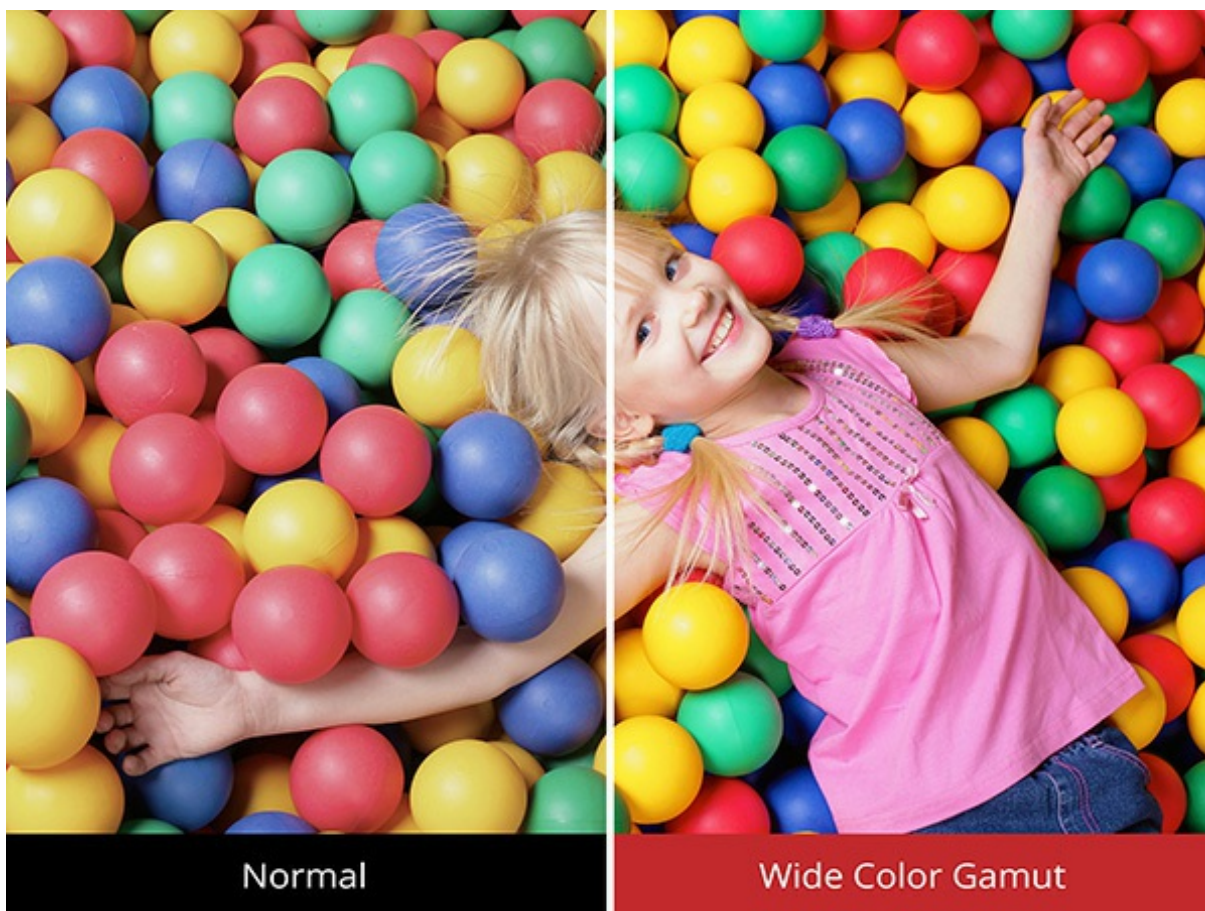

Moniteur LCD 27" (27" d'affichage), résolution WQHD 2560 x 1440

VX2778-smhd

Le VX2778-smhd de ViewSonic® est un moniteur LCD 27" WQHD doté d'une résolution 2560 x 1440 et de la technologie d'affichage IPS SuperClear®. Ce moniteur offre des performances d'affichage hors pair, ainsi que de larges angles d'affichage et deux haut-parleurs. Combiné à un design élégant et sans cadre, il offre une expérience d'affichage immersive pour se divertir à la maison et profiter d'applications multimédias. Le design sans cadre de ce moniteur est idéal pour les applications multi-écrans intégrées. Les entrées HDMI et DisplayPort sont autant d'options de connectivité polyvalentes pour travailler et jouer. Une touche d'accès rapide vous permet d'activer le mode de jeu pré-étalonné. En outre, la technologie sans scintillement, Flicker Free et le filtre de lumière bleue contribuent à minimiser la fatigue visuelle lors d'un usage prolongé.

Plus de détails grâce à la résolution WQHD 2560 x 1440

Profitez de détails subtils et d'un contenu étendu, que se soit pour travailler ou vous divertir.

SuperClear : Performances chromatiques sensationnelles et larges angles d'affichage

Avec la technologie d'affichage IPS SuperClear, profitez de couleurs nettes et précises et de niveaux de luminosité cohérents, que vous regardiez l'écran d'en haut, d'en bas, de face ou des côtés.

Affichage sans frontière

Le châssis fin de 1,6 mm d'épaisseur facilite l'affichage que ce soit pour travailler ou jouer.

Des couleurs plus riches et des images plus nettes

L'espace chromatique exceptionnel 100 % sRGB permet de produire des couleurs vives et une saturation pure.