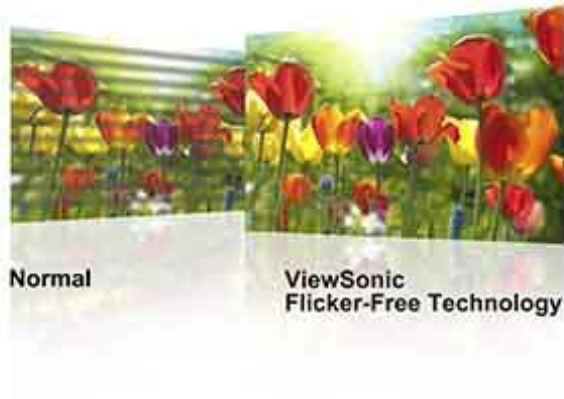

Technologie Flicker-Free de ViewSonic pour un meilleur confort visuel

Les moniteurs à technologie Flicker-free de ViewSonic assurent un meilleur confort visuel. Au lieu d'utiliser la modulation de largeur d'impulsion qui allume et éteint constamment le rétroéclairage LED, les écrans sans scintillement de ViewSonic utilisent un rétroéclairage à modulation CC, qui maintient un flux de courant continu et permet d'éliminer quasi tout scintillement de l'écran, quel que soit le niveau de luminosité, en fournissant une source constante de lumière LED. Cette fonctionnalité permet de travailler à l'ordinateur, de jouer et de visionner des films plus longtemps et sans fatigue visuelle.