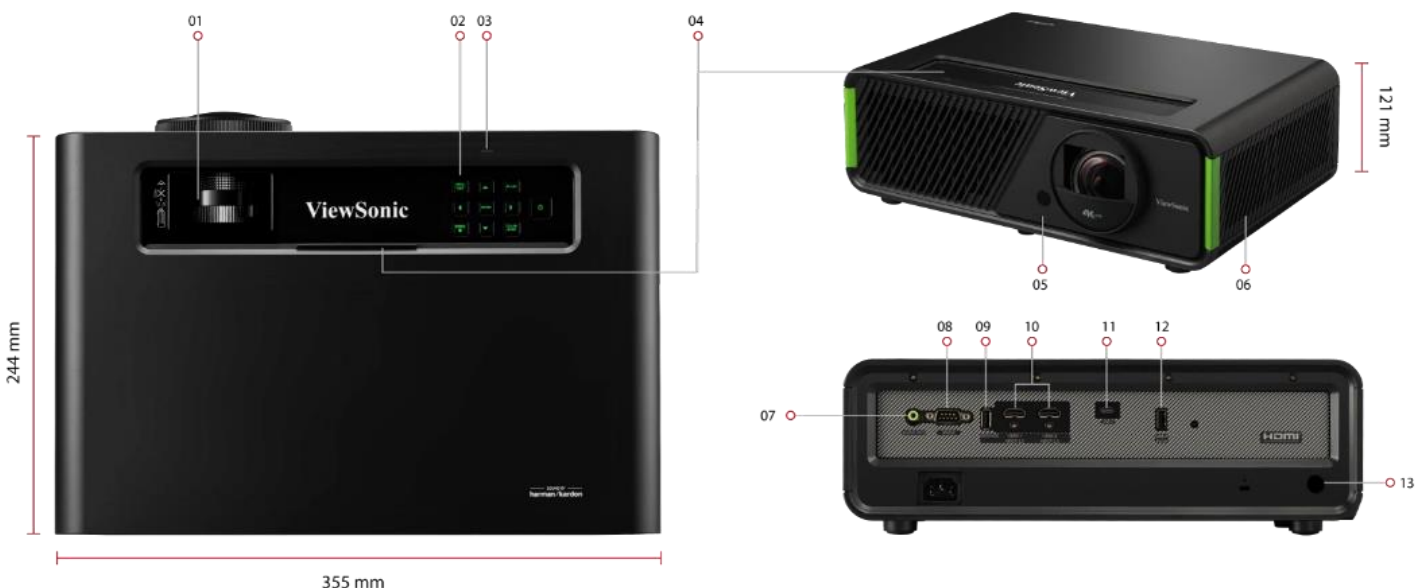

Anschlussbelegung

01.) Zoom/Fokus
02.) Tastenfeld
03.) LED Indikator

4.) Abdeckschieber
5.) IR Empfänger
6.) Lautsprecher

7.) Audio Out
8.) RS232
9.) USB-A (Service)

10.) 2x HDMI
11.) USB-C (5V1A)
12.) USB-A Reader

13.) IR Empfänger