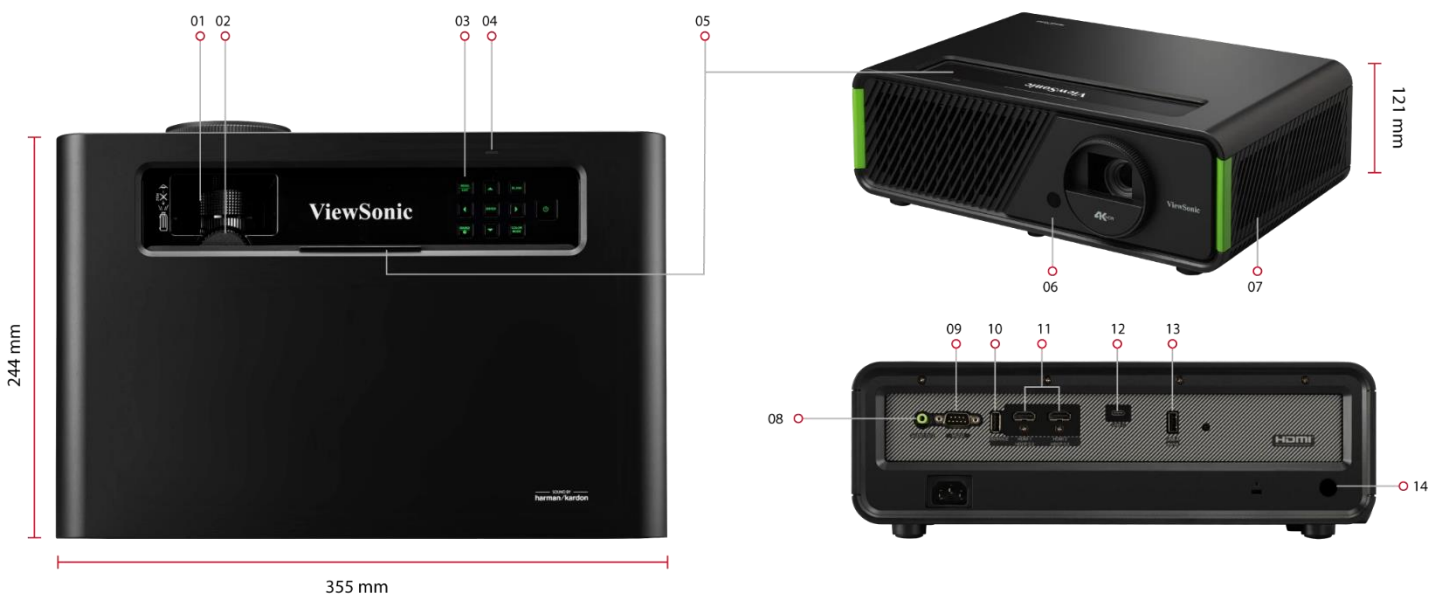

Anschlussbelegung

01.) Zoom/Fokus
02.) Lens Shift
03.) Tastenfeld

04.) LED Indikator
05.) Abdeckschieber
06.) IR Empfänger

07.) Lautsprecher
08.) Audio Out
09.) RS232

10.) USB-A (Service)
11.) 2x HDMI
12.) USB-C (5V1A)

13.) USB-A Reader
14.) IR Empfänger