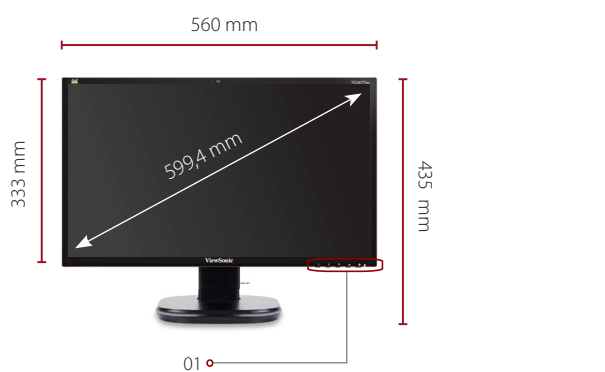

EINGÄNGE

DVI	1
DisplayPort (1.2)	1
USB (2.0)	2
VGA	1
Audio	1
Mikrofon	1

AUSGÄNGE

Audio	1
Mikrofon	1

LAUTSPRECHER

Lautsprecher	2x 2 Watt

FEATURES

Webcam (Windows kompatibel)	2 Megapixel
Eye-Care-Technologie	Flicker-Free-Technologie, Blaulichtfilter
Eco-Mode	Ja

ERGONOMIE

Höhenverstellbarkeit	135 mm

Neigungswinkel	20 bis -5 Grad
Rotation auf Hochformat	90 Grad
Drehbarkeit	360 Grad

WANDHALTERUNG (B x H)

VESA®	100 x 100 mm

ABMESSUNGEN (B x H x T)

Monitor mit Fuß	557 x 451 x 240 mm
Monitor ohne Fuß	557 x 340 x 60 mm
Verpackung	631 x 192 x 527 mm

GEWICHT

Monitor mit Fuß	5,2 kg
Monitor ohne Fuß	3,7 kg
Verpackung	7,0 kg

LEISTUNG

Spannung	Wechselspannung 100–240 V, 50/60 Hz
Energieeffizienzklasse	A
Verbrauch (typisch)	24,5 Watt
Verbrauch (jährlich)	33,6 kWh
Verbrauch (eco)	15,5 Watt
Verbrauch (standby)	<0,3 Watt
Verbrauch (off)	<0,3 Watt

NORMEN

Normen	TCO 6.0, EPEAT Silver, Energy Star, TUV-GS, CE, WEEE, RoHS, FCC, ISO13406-2, Eup, CU, CB

GARANTIE

3 Jahre Vorab-Austausch-Service

LIEFERUMFANG

Netzkabel (1,8 m)	1
DVI-Kabel	1
USB-Kabel	1
Audiokabel	1
Schnellstartanleitung (QSG)	1

1. Kontrollsteuerung
2. Kensington Lock
3. 2x USB-Eingang

4. Netzkabel-Anschluss
5. Audio-Ausgang
6. VESA®-Halterung 100 x 100 mm

7. Mikrofon-Ausgang
8. Mikrofon-Eingang
9. Audio-Ausgang