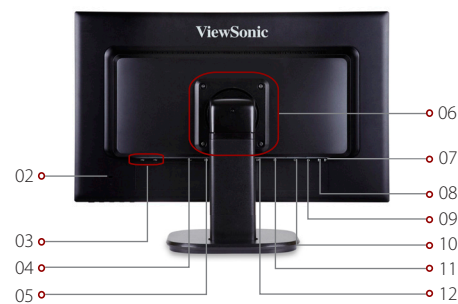

### LIEFERUMFANG

Netzkabel (1,8 m)	1
DVI-Kabel	1
USB-Kabel	1
Audiokabel	1
Schnellstartanleitung (QSG)	1

1. Kontrollsteuerung
2. Kensington Lock
3. 2x USB-Eingang

4. Netzkabel-Anschluss
5. Audio-Ausgang
6. VESA®-Halterung 100 x 100 mm

7. Mikrofon-Ausgang
8. Mikrofon-Eingang
9. Audio-Ausgang

10. VGA-Eingang
11. DVI-Eingang
12. DisplayPort-Eingang