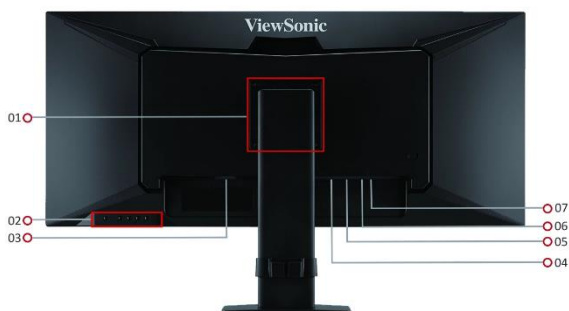

VA3456-MHDJ

HOMEOFFICE ALLROUNDER MIT WEITSICHT

Hauptmerkmale

Bildschirmdiagonale	86,614 cm / 34,1 Zoll / 21:9
Auflösung	3440 x 1440 @ 75Hz
Panel / Einblickwinkel	SuperClear® IPS / 178°/178°
Konnektivität	HDMI, DisplayPort
Besonderheit	HDR10 Adaptive Sync Blaulichtfilter + Flimmerfrei Ergonomischer Standfuß Höhenverstellbar

LAUTSPRECHER

Produktbeschreibung

Der ViewSonic® VA3456-MHDJ ist nicht nur für Home Office und Büroinsatz gedacht. Die UWQHD-Auflösung 3440 x 1440 des VA3456-MHDJ ist 2,4-mal größer als der Standard Full HD und maximiert durch die Vergrößerung des Arbeitsbereichs die Effizienz und die Bilddetails. Der 34"-Bildschirm mit einem Seitenverhältnis von 21:9 und schmalem Bildschirmrand bietet eine breitere Anzeige und macht Bilder und Filme dadurch beeindruckender. Neben der vielseitigen Konnektivität mit DisplayPort und HDMI, bietet der VA3456-MHDJ flexible ergonomische Funktionen: Neigung, Schwenkgelenk und Höhenverstellung.

Abmessungen und Anschlüsse

1. VESA Befestigung
2. Bedienelemente
3. AC In
4. HDMI 1
5. HDMI 2
6. DisplayPort
7. Kopfhörer (3,5mm)

Technische Daten

PRODUKTSPEZIFIKATIONEN

Modell	VA3456-MHDJ
Bilddiagonale	86,614 cm / 34,1 Zoll / 21:9
Panel	SuperClear® IPS
Panel Oberfläche	Non glare
Anzeigefläche (H/V)	800 x 335 mm
Native Auflösung	3440 x 1440 @ 75Hz
Reaktionszeit	4ms
Helligkeit	420 cd/m ²
Kontrastverhältnis (nativ)	1000:1
Kontrastverhältnis (dyn.)	50Mio.:1
Betrachtungswinkel (H/V)	178/178 (CR>10)
Farben	1,07Mrd.
Special Features	Unterstützt HDR10

ERGONOMIE

Neigen (°)	-4/+20
Drehen (°)	+/- 180
Rotieren (Pivot)	---
Höhenverstellbarkeit	0-100 mm
VESA Wandmontage (mm)	100 x 100
Kensington Security Lock	Ja
Gehäusefarbe	Schwarz
Farbe der Frontblende	Schwarz
Ausführung (glänzend / matt)	Matt