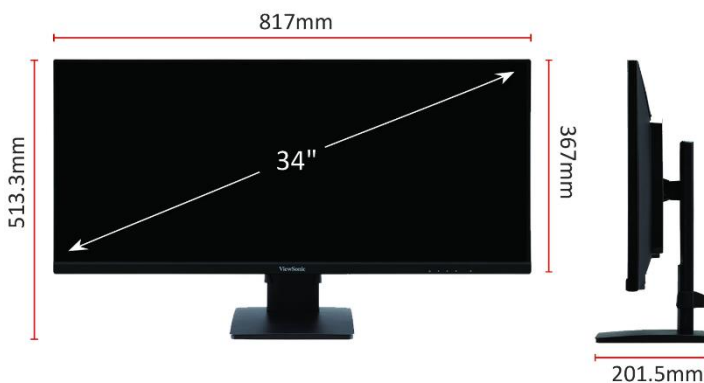

VA3456-MHDJ

HOMEOFFICE ALLROUNDER MIT WEITSICHT

Hauptmerkmale

Bildschirmdiagonale	86,614 cm / 34,1 Zoll / 21:9
Auflösung	3440 x 1440 @ 75Hz
Panel / Einblickwinkel	SuperClear® IPS / 178°/178°
Konnektivität	HDMI, DisplayPort
Besonderheit	HDR10 Adaptive Sync Blaulichtfilter + Flimmerfrei Ergonomischer Standfuß Höhenverstellbar

420 cd/m²**HELLIGKEIT**

4 ms

REAKTIONSZEIT

3440 x 1440

AUFLÖSUNG

SuperClear® IPS

PANEL

2 x 3 Watt

LAUTSPRECHER

Produktbeschreibung

Der ViewSonic® VA3456-MHDJ ist nicht nur für Home Office und Büroinsatz gedacht. Die UWQHD-Auflösung 3440 x 1440 des VA3456-MHDJ ist 2,4-mal größer als der Standard Full HD und maximiert durch die Vergrößerung des Arbeitsbereichs die Effizienz und die Bilddetails. Der 34"-Bildschirm mit einem Seitenverhältnis von 21:9 und schmalem Bildschirmrand bietet eine breitere Anzeige und macht Bilder und Filme dadurch beeindruckender. Neben der vielseitigen Konnektivität mit DisplayPort und HDMI, bietet der VA3456-MHDJ flexible ergonomische Funktionen: Neigung, Schwenkgelenk und Höhenverstellung.

Abmessungen und Anschlüsse

1. VESA Befestigung
2. Bedienelemente
3. AC In
4. HDMI 1
5. HDMI 2
6. DisplayPort
7. Kopfhörer (3,5mm)

Technische Daten

PRODUKTSPEZIFIKATIONEN

Modell	VA3456-MHDJ
Bilddiagonale	86,614 cm / 34,1 Zoll / 21:9
Panel	SuperClear® IPS
Panel Oberfläche	Non glare
Anzeigefläche (H/V)	800 x 335 mm
Native Auflösung	3440 x 1440 @ 75Hz
Reaktionszeit	4ms
Helligkeit	420 cd/m ²
Kontrastverhältnis (nativ)	1000:1
Kontrastverhältnis (dyn.)	50Mio.:1
Betrachtungswinkel (H/V)	178/178 (CR>10)
Farben	1,07Mrd.
Special Features	Unterstützt HDR10