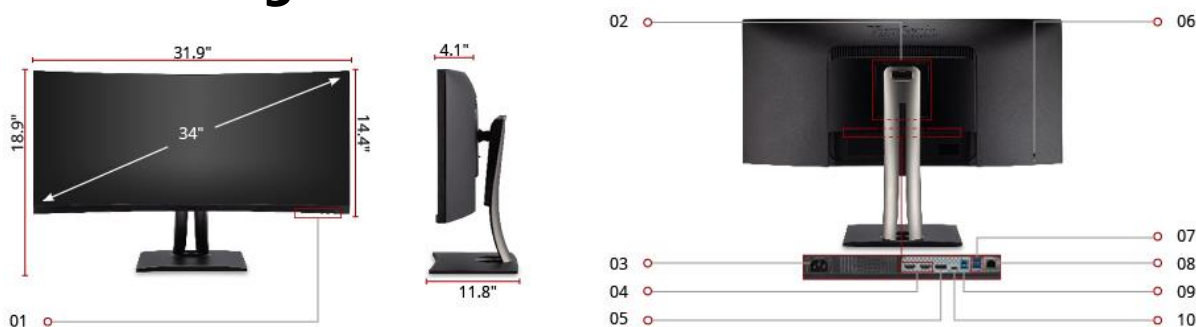

Abmessungen und Anschlüsse

1. Bedienelemente

2. VESA Befestigung 100x100mm

3. AC In

4. HDMI 2.0 (x2)

5. DisplayPort In

6. Kensington Slot

7. USB 3.2 A (x2)

8. RJ45 Ethernet

9. USB 3.2 B

10. USB-C (90Watt PD)