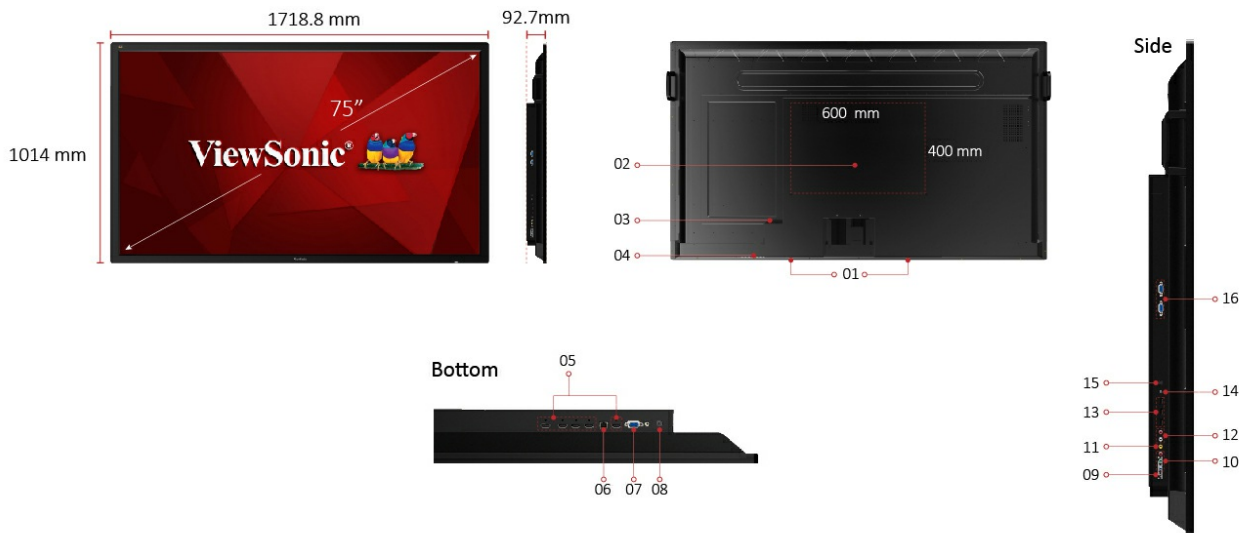

1. Internal Speakers
2. VESA Compatible® Wall Mount 600 x 400 mm
3. AC In
4. Menu Controls
5. HDMI ports
6. LAN ports
7. VGA port