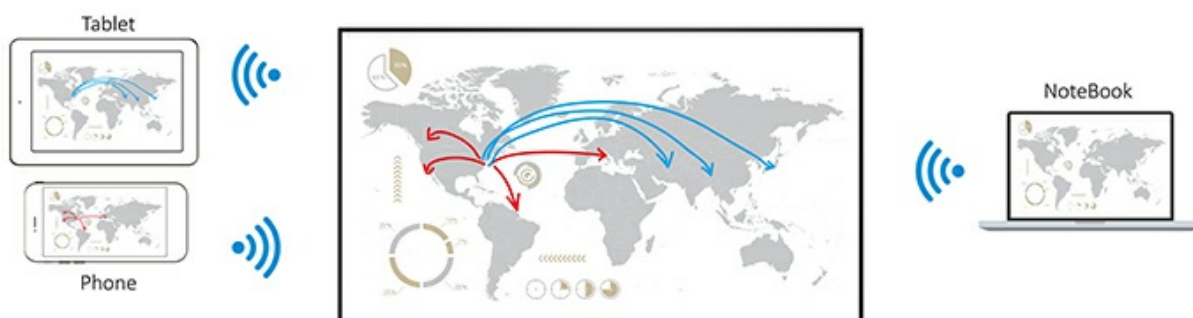

Full HD

Ultra 4K HD

Встроенный USB мультимедийный проигрыватель

В дисплее имеется встроенный медиа-плеер с удобным USB-входом. Теперь фотографии, музыку и видео с разрешением до 1080p можно быстро вывести непосредственно на монитор с USB-носителя – компьютер не требуется.

ПО для совместной работы с контентом ViewBoard® Cast

ViewBoard® Cast - приложение для совместного использования контента для мобильных устройств, позволяющее направлять материалы с разрешением 1080p с пользовательских устройств на ViewBoard® по беспроводным и проводным сетям.

Zoom

Zoom - приложение для проведения конференций, позволяющее направлять контент с пользовательских устройств на ViewBoard® через Интернет или беспроводные сотовые сети. Поддерживает до 10 участников, позволяя 4 из 10 передавать контент с ноутбуков или смартфонов.