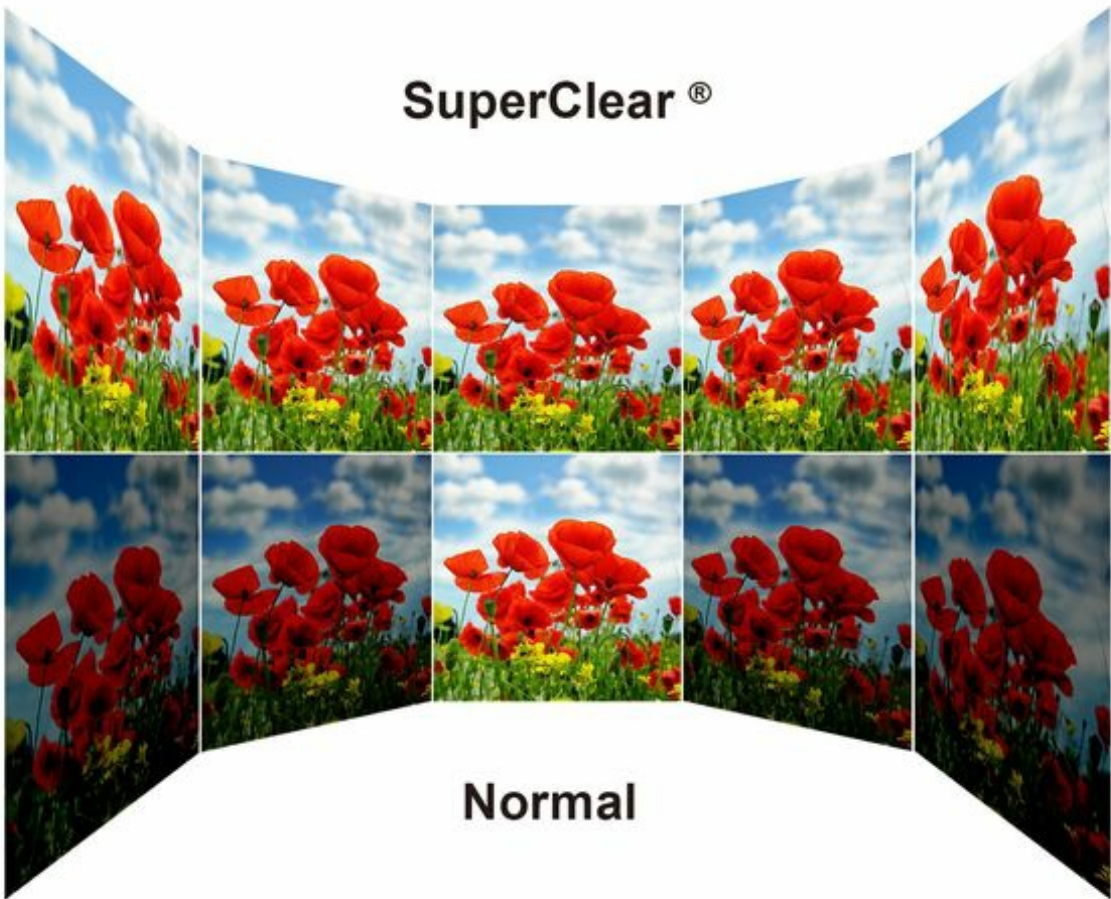

VX2263SMHL-W 22-дюймовый мультимедийный монитор Full HD со светодиодной подсветкой, технологией SuperClear® IPS, временем отклика 2 мс и портами HDMI и MHL в белом корпусе

VX2263Smhl-W

22-дюймовый мультимедийный монитор ViewSonic VX2263Smhl-W Full HD с портами HDMI и MHL/HDMI для подключения различных устройств высокой четкости и мобильных устройств. Технология SuperClear® IPS, широкие углы обзора 178 градусов и покрытие 95 % цветового пространства sRGB обеспечивают превосходный уровень цветопередачи. Благодаря технологии ClearMotiv® со сверхкоротким временем отклика 2 мс (GtG), технологии ViewMode и двум динамикам любители кино и ценители компьютерных игр получат отличное качество звука и изображения. Технологии для защиты глаз Flicker-Free и Blue Light Filter, режим ECO, элегантный ободок без рамки, белое глянцевое покрытие корпуса и крепления, соответствующие стандартам VESA, делают монитор VX2263SMHL-W превосходным устройством для любого дома или офиса.

подключения

- Два встроенных стереодинамика для высококачественного воспроизведения звуковых эффектов
- Элегантный ободок без рамки, белое глянцевое покрытие корпуса и поддержка стандартов крепления VESA
- Настройки сценария ViewMode для точного отображения цифрового контента
- Технологии Flicker-Free и Low Blue Light для комфортного просмотра

WIDE VIEWING
ANGLE

Технология улучшения изображения SuperClear® IPS — охват 95 % цветового пространства sRGB и широкие углы обзора

Технология улучшения изображения SuperClear® обеспечивает превосходную цветопередачу и расширяет углы обзора до 178° по горизонтали и по вертикали. Глядя на экран сверху, снизу, прямо или сбоку, вы можете наслаждаться точными, живыми цветами и устойчивыми уровнями яркости — никакого искажения цвета или снижения уровня яркости.