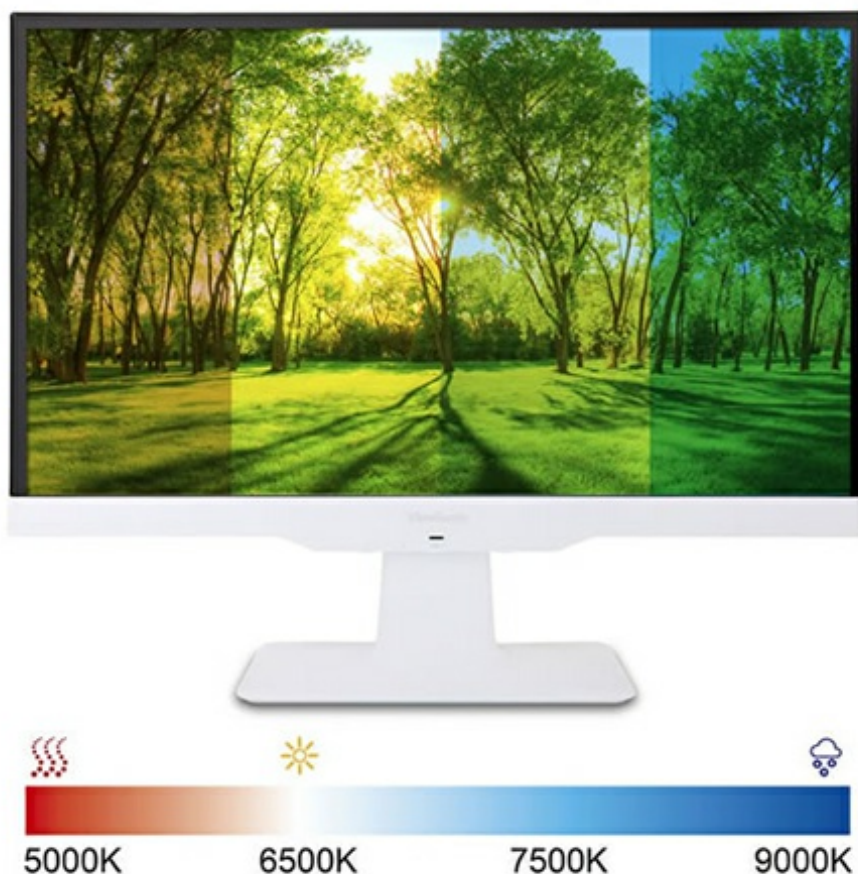

Game Mode **Off**

Game Mode **On**

COLOR
ADJUST

Отличная цветопередача благодаря управлению цветом

Встроенная система управления цветом от компании ViewSonic поддерживает строгие стандарты цветовой температуры и коррекции баланса белого, обеспечивая максимально точный уровень белого при воспроизведении изображений. Различные цветовые настройки в экранном меню (синеватый, холодный, естественный, теплый) позволяют подбирать подходящие настройки цветовой температуры и создавать более комфортную рабочую среду, где бы вы ни находились. Монитор откалиброван таким образом, чтобы обеспечивать 100-процентное соответствие между экранами, поэтому на каждом мониторе отображаются в точности те же цвета и настройки sRGB, что и на исходных изображениях с вашего HD-устройства.

Характеристики

ЖК-ПАНЕЛЬ	Тип	22 дюйма, технология IPS, светодиодная подсветка
	Разрешение	1920 x 1080
	Область отображения	476 x 268 мм
	Яркость	250 кд/м2
	Коэффициент контрастности	1000:1 (типичный)
	Коэффициент динамической контрастности	50 000 000:1
	Углы обзора	178°/178° (тип.)
	Время отклика	2 мс (GtG)
	Цвета	16,7 млн
	Цветовая гамма	Охват 95 % цветового пространства sRGB
РАЗЪЕМЫ	Видео	D-sub x1 , HDMI x 1 , MHL / HDMI x 1
	Аудиовыход	Разъем 3,5 мм x1
	Аудиовход	Разъем 3,5 мм x1
ДИНАМИКИ		1,5 Вт x 2
ЭЛЕКТРОПИТАНИЕ	Электропитание	Внешний адаптер, 3-контактный штекер (CEE22) x 1
	Напряжение	Перем. ток 100–240 В (универсальное); 50/60 Гц