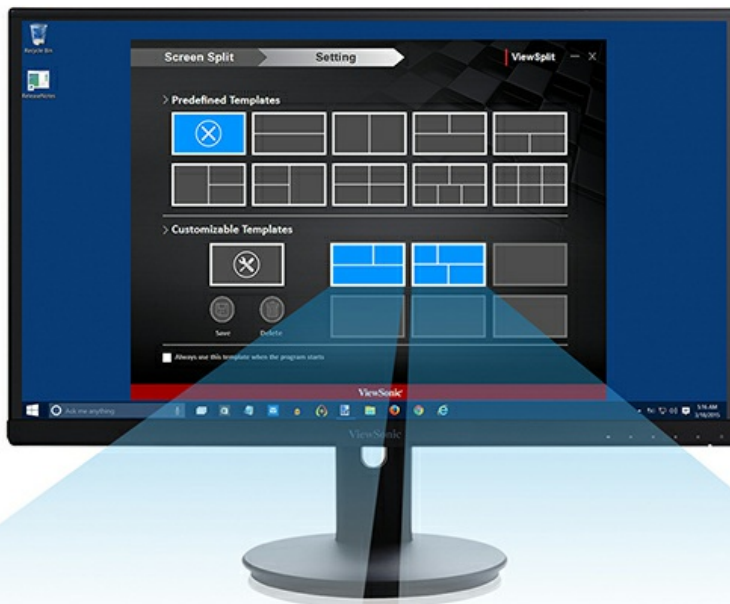

Характеристики

ЖК-ПАНЕЛЬ

Размер монитора	24 дюйма (видимая область 23,6 дюйма)
Технология панели	TN TFT LCD
Разрешение	Full HD 1920 x 1080
Область отображения	521,28 мм (по горизонтали) x 293,22 мм (по вертикали)
Соотношение сторон	16:09
Яркость	300 кд/м2 (ном.)
Коэффициент контрастности	1000:1 (ном.), 700:1 (мин.)
Коэффициент динамической контрастности	50,000,000:1
Углы обзора	170/160 градусов (ном.)
Время отклика	5 мс (ном.)
Поверхность панели	Антибликовый тип, твердое покрытие (3H)
Размер пикселя	0,2715 мм (гор.) x 0,715 мм (верт.)