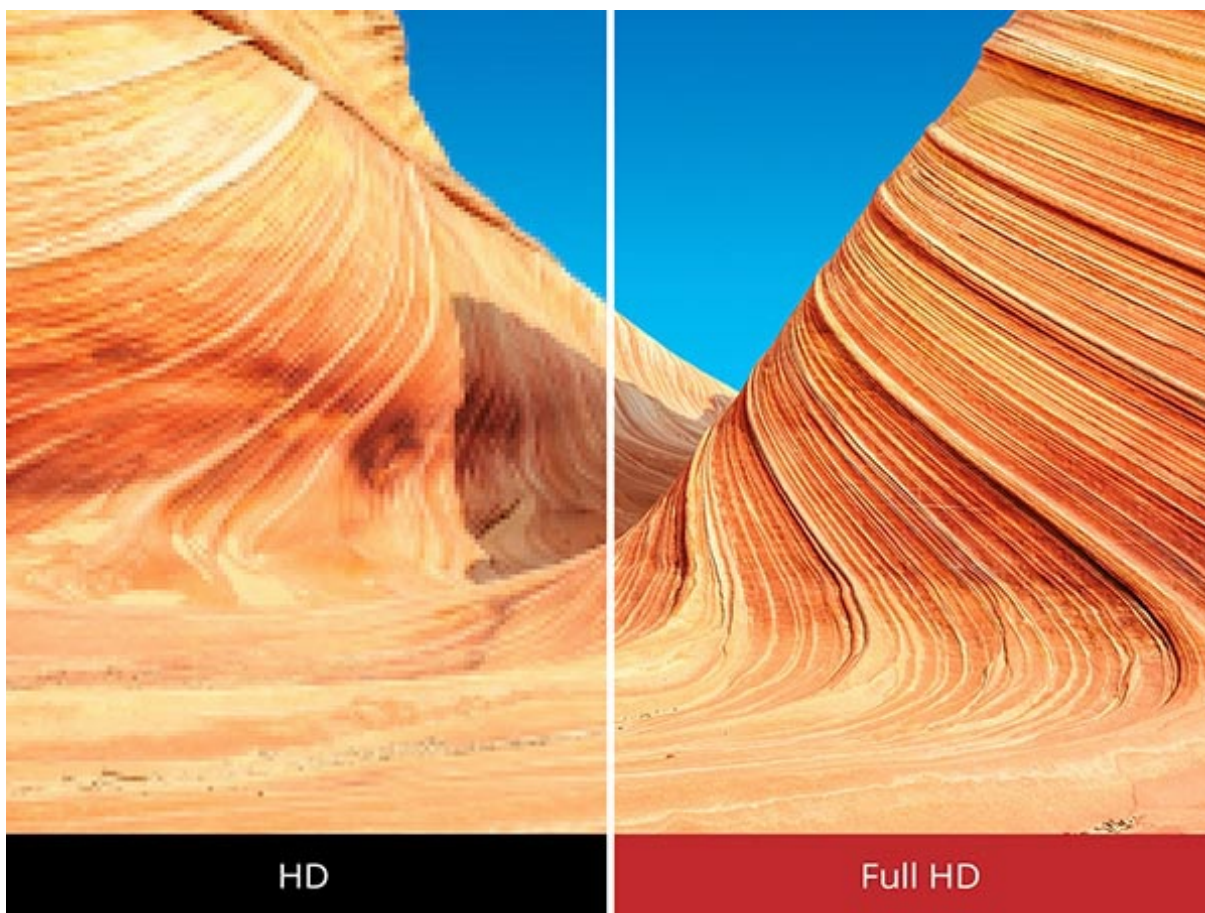

ЖК-монитор 24 дюйма (видимая область 23,6 дюйма) Full HD

ViewSonic®
See the difference™ 

VG2433MH

Монитор ViewSonic VG2433MH это 24-дюймовый Full HD монитор (видимая область 23,6") со светодиодной подсветкой и разрешением 1920 x 1080, а также всеми функциями эргономики, включая поворот, разворот, наклон и регулировку высоты. Этот монитор оснащен входами HDMI и DVI интерфейсами, что предоставляет возможность гибкого подключения к любым HD-устройствам, а также двумя встроенными стереодинамиками. Кроме того, в эко-режиме энергопотребление монитора VG2433MH снижается, что уменьшает эксплуатационные расходы.

Разрешение Full HD 1080p

Разрешение Full HD 1920 x 1080 позволяет монитору максимально точно передавать изображение каждого пикселя. Наслаждайтесь непревзойденной четкостью и детализацией во время работы, игры или просмотра мультимедийного контента.