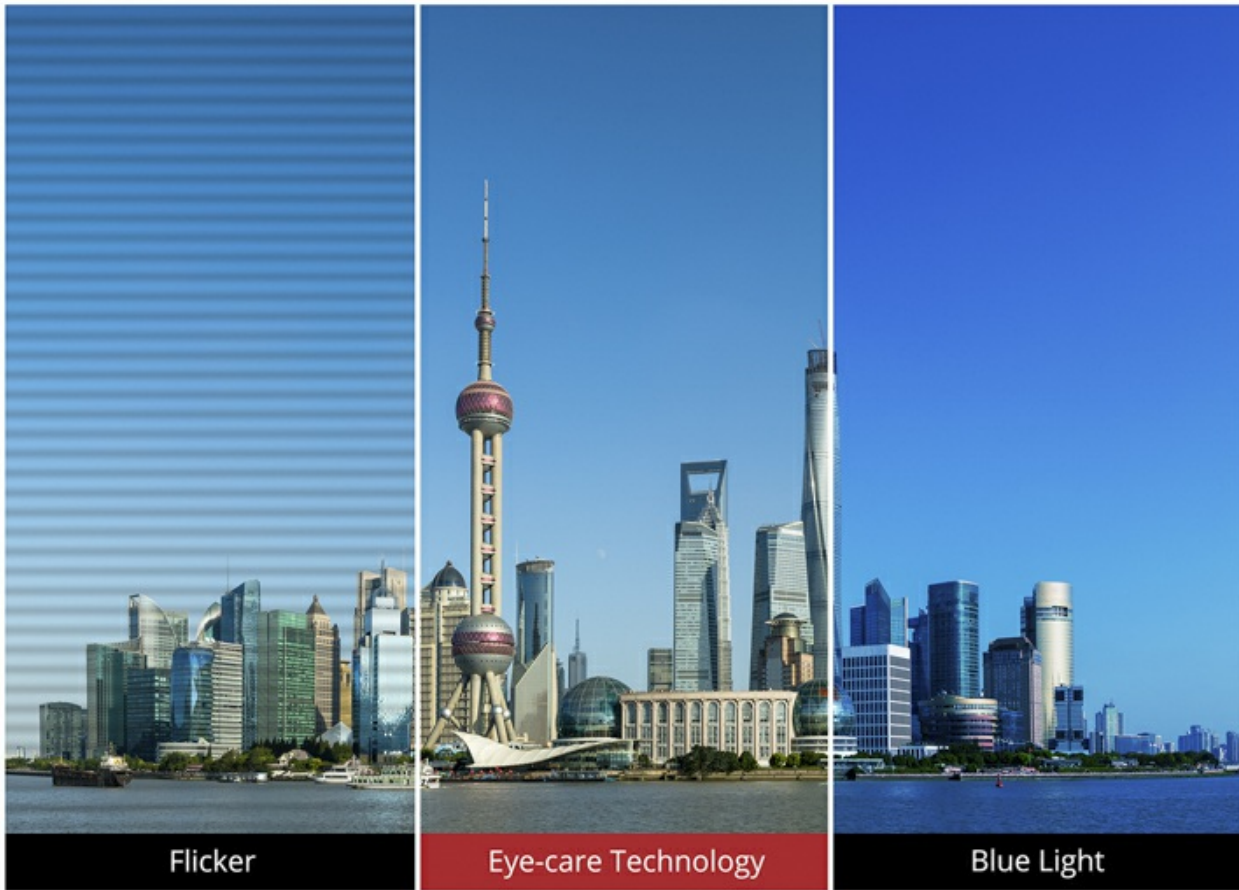

Oogzorg technologie voor kijken met meer comfort *Flicker-Free & Blauw-licht filter*

Dit scherm maakt gebruik van exclusieve Flicker-Free en Blauw-licht-filter oogzorgtechnologieën. Door schermflikkering bij alle helderheidsniveaus bijna te elimineren via een constante LED-lichtbron en verminderde blootstelling aan blauw licht, zorgt het scherm voor meer oogcomfort en minder vermoeide ogen bij langdurig kijken.

Technical Specifications

LCD PANEL	Panel Size	86"
	Type/ Tech	TFT LCD Module with LED Backlight
	Display Area (mm)	1895.04 (H) x 1065.96 (V)
	Aspect Ratio	16:09
	Resolution	3840 x 2160
	Colors	1.07B colors (10bit)
	Brightness	400 nits(typ.)
	Contrast Ratio	1200:1 (typ.)
	Response Time	8 ms