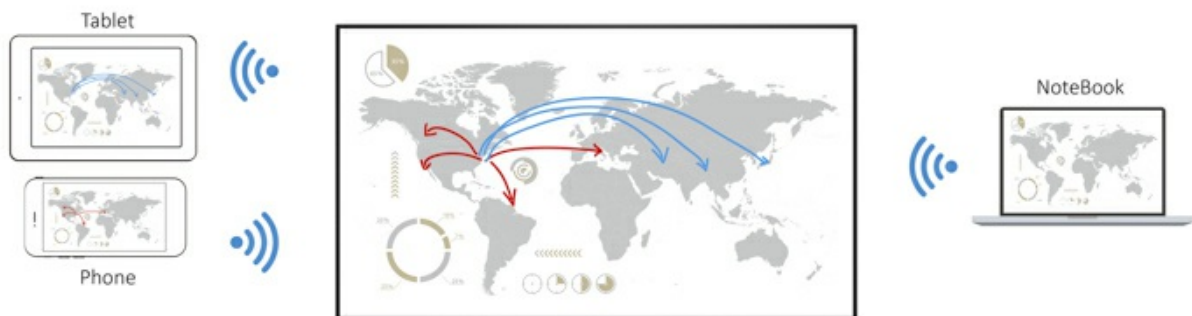

De ViewSonic® CDE8600 is een 86 "4K Ultra HD-scherm met alle vergadermogelijkheden. Met functies zoals een haarscherpe resolutie van 3840 x 2160, ultrabrede kijkhoeken, 2 x 20 Watt luidsprekers en software voor het delen van bestanden, is het scherm ontworpen voor alle vergaderruimtes. De vooraf geïnstalleerde ViewBoard® Cast-software voor het delen van inhoud op locatie stelt meerdere gebruikers in staat deel te nemen aan conferenties en inhoud met elkaar tegelijkertijd te delen, waardoor de CDE8600 verandert in een dynamische inhoudshub. Door de geïntegreerde dual-core processor en het interne geheugen van 16 Gb kunnen gebruikers multimedia-inhoud afspelen vanaf een USB zonder dat een pc nodig is, terwijl de HDMI- en VGA-ingangen verbinding bieden met een verscheidenheid aan high-definition apparaten. Voor een krachtiger computerbesturingssysteem biedt de CDE8600 dubbele pc-slots. Oogzorgtechnologieën tegen flikkeren en een blauwlichtfilter zorgen voor langer kijkplezier zonder vermoeide ogen.

## Software om content te delen: ViewBoard® Cast *On-site content sharing software*

ViewBoard® Cast is een app voor het delen van inhoud voor mobiele apparaten waarmee 1080p-inhoud draadloos van het apparaat van een gebruiker naar ViewBoard® kan worden gestreamd, draadloos of via een kabelnetwerk.