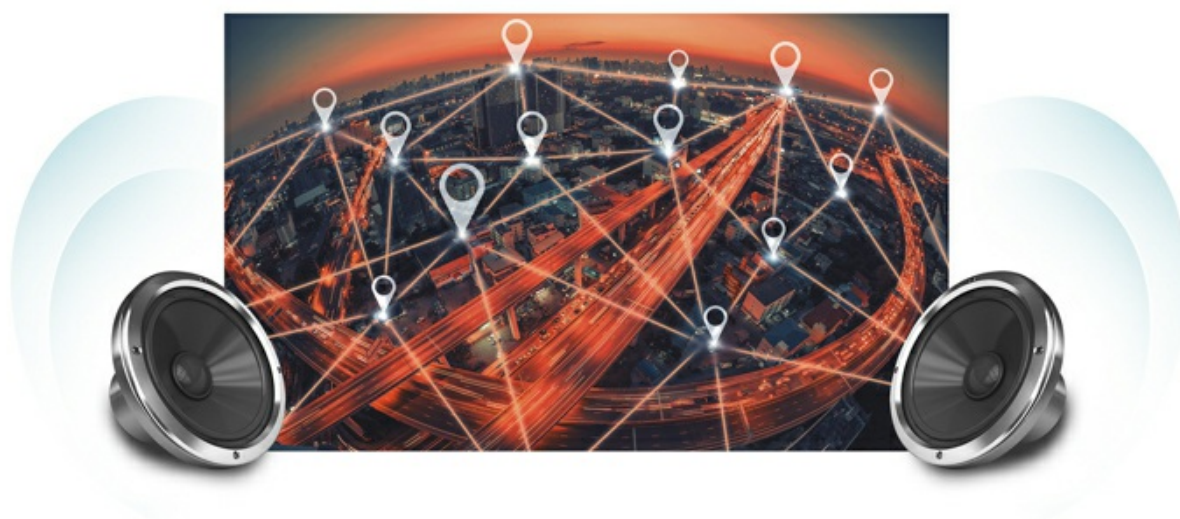

2 ingebouwde 40 Watt stereo speakers voor helder geluid

Het 40 Watt speakersysteem levert perfect geluid en combineert de multimedia-inhoud met hoogwaardige geluidseffecten, waardoor een blijvende goede indruk op uw publiek ontstaat.