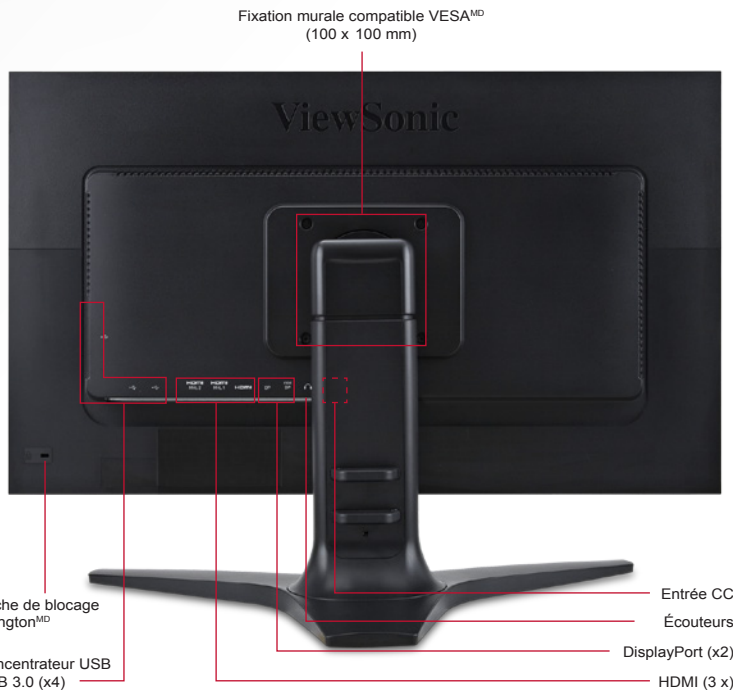

Fixation murale compatible VESA^{MD}
(100 x 100 mm)

Encoche de blocage Kensington^{MD}

Concentrateur USB
USB 3.0 (x4)

Entrée CC

Écouteurs

DisplayPort (x2)

HDMI (3 x)

Caractéristiques

PANNEAU LCD	Type Surface de l'écran Résolution optimale Luminosité Contraste Rapport de contraste dynamique Angles de visionnement Couleurs Temps de réponse Rétroéclairage Durée de vie du rétroéclairage Surface du panneau	Écran LCD couleur à matrice active (TFT) 23,5 po (horizontal) x 13,2 po (vertical); 27 po (diagonale) 3 840 x 2 160 350 cd/m² (standard) 1 000:1 (standard) 20 000 000:1 178° horizontal, 178° vertical 1,07 milliard (10 bits en mode A-FRC) 5 ms (GTG) DEL à lumière blanche 30 000 heures (min.) Anti-reflet, couche dure (3H)
ENTRÉE VIDÉO	Numérique Fréquence Sync.	HDMI/MHL, DisplayPort Fh : 15 ~ 204 KHz, Fv : 24 ~ 120 Hz Synchronisation séparée, synchronisation composite, synchronisation sur le vert
COMPATIBILITÉ	PC Mac^{MD}	Jusqu'à 3 840 x 2 160 Jusqu'à 3 840 x 2 160
CONNECTEUR	Entrée vidéo Écouteurs Concentrateur USB Alimentation	HDMI 2.0, HDMI/MHL (x2), DisplayPort (x2) Mini prise 3,5 mm USB 3.0 (x4), USB en amont Adaptateur secteur externe
COMMANDES	Boutons Affichage à l'écran	Marche, 1, Haut, Bas, 2 Réglage automatique de l'image, contraste/luminosité, sélecteur d'entrée, réglage audio, réglage des couleurs, information, réglage manuel des images, menu de configuration, rappel mémoire (Voir le manuel d'utilisation pour en savoir plus sur les fonctionnalités OSD)

Accessoires en option

Câble HDMI vers DVI de 1,8 m (6 pi)	CB-0008948
Câble mini DisplayPort vers DisplayPort de 1,8 m (6 pi)	CB-00010958
Câble DisplayPort vers DisplayPort de 9 m (30 pi)	CB-00010684
Câble DisplayPort vers DisplayPort de 1,8 m (6 pi)	CB-00010555
Trousse de montage mural pour écran d'ordinateur de bureau	LCD-WMK-001

ERGONOMIE	Inclinable Rotation Ajustement de la hauteur Pivot	5° vers l'avant/23° vers l'arrière 120° 0 ~150 mm 90°
ALIMENTATION	Tension Consommation Économie Veille	C.a. 100-240 V (universel), 50-60 Hz 46,5 W (standard) /49 W (max.) 40 W (standard) 33 W (standard)
CONDITIONS DE FONCTIONNEMENT	Température Humidité	0 à 40 °C (32 à 104 °F) 20 à 90 % (sans condensation)
DIMENSIONS (L x H x P)	Physiques avec le support Physiques sans le support Emballage	25,3 x 18,5 x 13,7 po /642,7 x 469,7 x 347,8 mm 25,3 x 15 x 2,2 po /642,7 x 381,7 x 56 mm 29,1 x 22,7 x 10,2 po /739 x 576 x 259 mm
POIDS	Net avec le support Net sans le support Brut	18,4 lb /8,4 kg 11,8 lb /5,4 kg 25,8 lb /11,7 kg
FIXATION MURALE	Compatibilité VESA	100 x 100 mm
RÉGLEMENTATIONS		CB, CE, WEEE, RoHS, ErP, REACH, TCO6.0, UL, FCC-B, Mexico CoC, EPEAT Gold, ENERGY STAR, Mexico Energy
RECYCLAGE/MISE AU REBUT		Veillez respecter les lois locales, régionales et fédérales en vigueur lorsque vous souhaitez vous débarrasser du produit
GARANTIE		Garantie limitée de trois ans sur les pièces, la main-d'œuvre et le rétroéclairage

Contenu de la boîte :