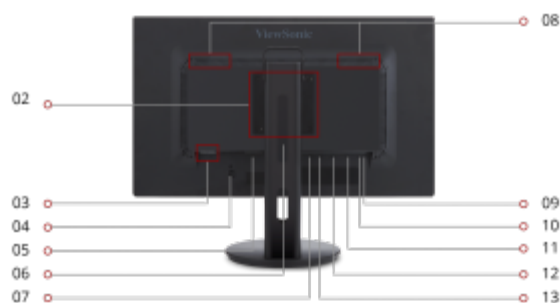

El VG2753 de ViewSonic®, con conectividad que garantiza permanencia y ergonomía avanzada, es un monitor que aumenta la productividad, perfecto para entornos corporativos, gubernamentales y educativos. Diseñado con la tecnología de panel SuperClear® IPS para la amplia visualización de ángulos y colores muy vivos, este monitor también cuenta con un diseño de bisel delgado de 3 lados para una experiencia de visualización perfecta en configuraciones de varios monitores. Para una máxima comodidad y un ajuste personalizado, una base completamente ergonómica le ofrece opciones de inclinación, pivote, giro y ajuste de altura. Además, los terminales de cliente VDI se pueden unir fácilmente al montaje del cliente integrado de la base, lo que ahorra espacio en el escritorio y minimiza el desorden de los cables sin interferir con la funcionalidad ergonómica. Las opciones de conectividad adicionales incluyen VGA, HDMI DisplayPort y Mini DisplayPort para que pueda conectarse a una variedad de dispositivos HD y analógicos, ahora y en el futuro.

PANTALLA DE
27"

Panel
IPS

RESOLUCIÓN
1920 x 1080

- | | |
|---|--------------------------|
| 01. 622 x 543 x 233 | 08. Altavoces internos |
| 02. Montaje de Pared Compatible con VESA (100 x 100 mm) | 09. Entrada de micrófono |
| 03. USB 3.0 (Tipo A x2, Tipo B x1) | 10. Auricular |
| 04. Ranura de bloqueo Kensington | 11. VGA |
| 05. Entrada de CA | 12. HDMI |
| 06. Montaje de cliente compatible con VESA (100 x 100 / 75 x 75 mm) | 13. DisplayPort |
| | 07. Mini DisplayPort |