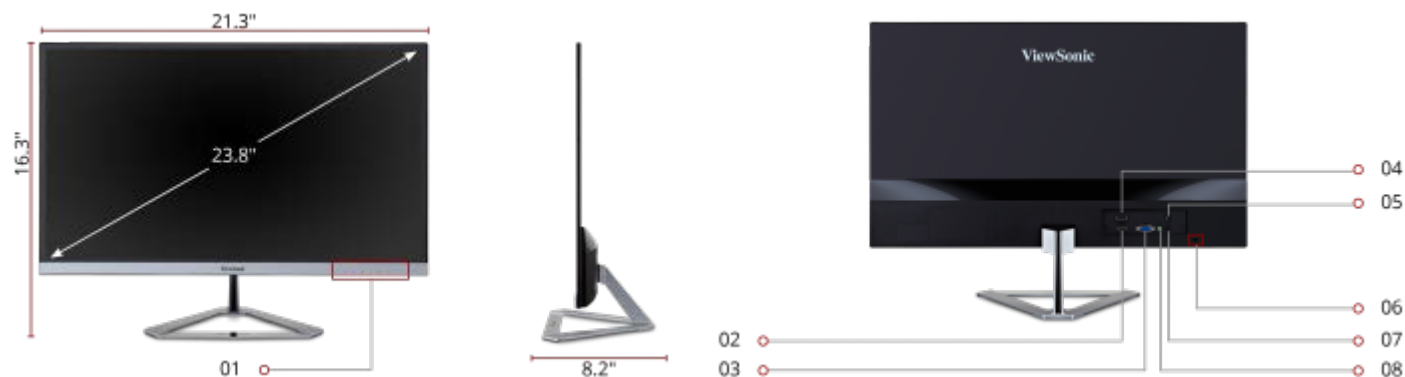

## Características importantes:

- Panel ultradelgado con diseño sin marco
- Tecnología de panel SuperClear IPS
- Conectividad versátil
- Resolución Full HD de 1080p
- Configuración de visualización optimizada

El estilo y el contenido van de la mano con el monitor Full HD VX2476-smhd de 24" de ViewSonic®. La tecnología de panel SuperClear® IPS, los amplios ángulos de visualización y el excelente rendimiento de la pantalla proporcionan una claridad visual ideal para el entretenimiento y los juegos. Una ID premium incluye un perfil ultradelgado, una base para el escritorio único y una pantalla elegante sin marco, de borde a borde que, cuando se combina con una resolución vivida de 1920x1080 y altavoces duales, ofrecen una experiencia visual inmersiva para el entretenimiento en el hogar y aplicaciones multimedia. Las entradas versátiles HDMI, DisplayPort y VGA lo mantienen conectado a sus dispositivos favoritos, mientras que el diseño moderno de bisel sin marco con montaje empotrado hacen una gran diferencia en cualquier hogar.

**Dimensiones: 21,3 x 16,3 x 8,2 in / 540 x 414,1 x 209 mm**

1. Panel de control del menú
2. HDMI
3. VGA
4. DisplayPort
5. Entrada de CC
6. Ranura de bloqueo Kensington®
7. Salida para auriculares
8. Entrada de audio