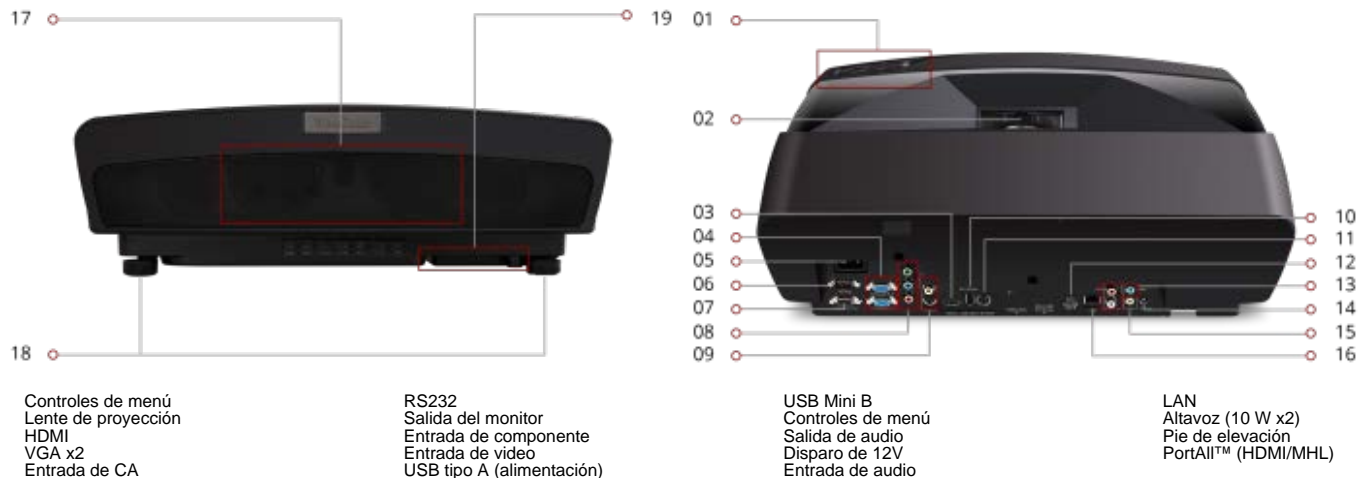

# LS830

Resolución de 1920 x 1080, 4500 lúmenes, relación de alcance de 0,25

El proyector láser LS830 de ViewSonic®, que ofrece una impresionante resolución de 1080p y 4500 lúmenes de brillo, es la solución ideal para instalaciones modernas en entornos empresariales y educativos. Este proyector, diseñado con una fuente de luz de fósforo láser que dura hasta 20.000 horas, ofrece uso a largo plazo prácticamente sin mantenimiento para cualquier sala de juntas o aula. El LS830, con su relación de alcance ultracorto de 0,25, la corrección trapezoidal HV y los ajustes en las 4 esquinas, permite una instalación sin inconvenientes. Además, la relación de alcance ultracorto le permite colocar el proyector a solo pulgadas de distancia de una pared o pantalla para darle una imagen enorme a un menor costo que una pantalla de tamaño comparable. El LS830 también cuenta con un compartimiento oculto PortAll® que tiene capacidad para accesorios adicionales como un dispositivo de transmisión inalámbrica o PC Stick. El LS830, impulsado por la tecnología SuperColor™ para imágenes reales y la tecnología SonicExpert® para un sonido increíblemente claro, ofrece un rendimiento audiovisual de inmersión para cualquier cine en casa.

## Dimensiones: 20,0 x 15,4 x 6,5 in / 508 x 392 x 165 mm

### Pantalla

Distancia de alcance:	1,21 – 2,62 ft / 0,37 – 0,8 m
Relación de alcance:	0,25
Tipo:	Láser
Corrección trapezoidal:	HV (Auto V) + 4 esquinas
Fuente de luz (watt):	390
Vida útil de la fuente de luz, normal (horas):	15000
Vida útil de la fuente de luz, Eco-mode dinámico (horas):	20000
Brillantez (lúmenes ANSI):	4500
Resolución:	1920 x 1080
Relación de contraste dinámico:	100,000:1
Tipo de resolución:	1080p