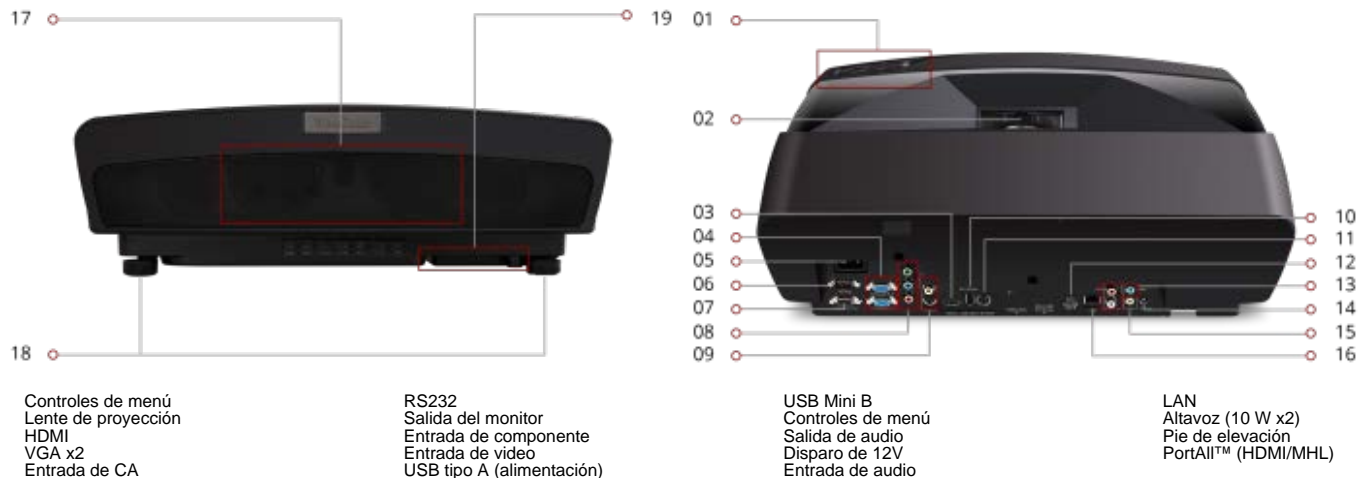

El proyector láser LS830 de ViewSonic®, que ofrece una impresionante resolución de 1080p y 4500 lúmenes de brillo, es la solución ideal para instalaciones modernas en entornos empresariales y educativos. Este proyector, diseñado con una fuente de luz de fósforo láser que dura hasta 20.000 horas, ofrece uso a largo plazo prácticamente sin mantenimiento para cualquier sala de juntas o aula. El LS830, con su relación de alcance ultracorto de 0,25, la corrección trapezoidal HV y los ajustes en las 4 esquinas, permite una instalación sin inconvenientes. Además, la relación de alcance ultracorto le permite colocar el proyector a solo pulgadas de distancia de una pared o pantalla para darle una imagen enorme a un menor costo que una pantalla de tamaño comparable. El LS830 también cuenta con un compartimiento oculto PortAll® que tiene capacidad para accesorios adicionales como un dispositivo de transmisión inalámbrica o PC Stick. El LS830, impulsado por la tecnología SuperColor™ para imágenes reales y la tecnología SonicExpert® para un sonido increíblemente claro, ofrece un rendimiento audiovisual de inmersión para cualquier cine en casa.

Dimensiones: 20,0 x 15,4 x 6,5 in / 508 x 392 x 165 mm

Especificaciones completas

Pantalla

Distancia de alcance:	1,21 – 2,62 ft / 0,37 – 0,8 m
Relación de alcance:	0,25
Tipo:	Láser
Corrección trapezoidal:	HV (Auto V) + 4 esquinas
Fuente de luz (watt):	390
Vida útil de la fuente de luz, normal (horas):	15000
Vida útil de la fuente de luz, Eco-mode dinámico (horas):	20000
Brillantez (lúmenes ANSI):	4500
Resolución:	1920 x 1080
Relación de contraste dinámico:	100,000:1
Tipo de resolución:	1080p