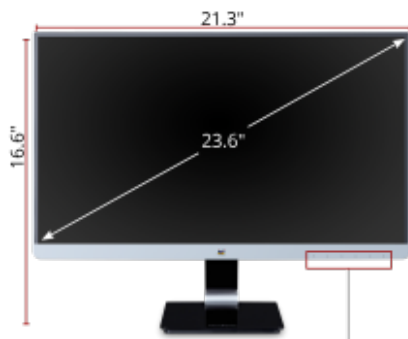

VX2478-smhd

Pantalla de 24", panel IPS, Resolución de 2560x1440

Características importantes:

- Diseño sin marco
- Tecnología de panel SuperClear® IPS
- Resolución Wide Quad HD
- Conectividad versátil
- Configuración de visualización optimizada

El estilo y el contenido van de la mano con el monitor WQHD VX2478-smhd de 24" (23,8" visibles) de ViewSonic®. La tecnología de panel SuperClear® IPS, los amplios ángulos de visualización y el excelente rendimiento de la pantalla proporcionan una claridad visual ideal para la oficina, el diseño gráfico y el entretenimiento en el hogar. Una ID premium incluye una pantalla elegante sin marco, de borde a borde que, cuando se combina con una resolución vivida de 2560x1440 y altavoces duales, ofrecen una experiencia visual inmersiva para aplicaciones multimedia. Las entradas versátiles HDMI, DisplayPort y Mini DisplayPort lo mantienen conectado a sus dispositivos favoritos, mientras que el diseño moderno de bisel sin marco con montaje empotrado hacen una gran diferencia en cualquier hogar u oficina.

Dimensiones: 21,31" x 16,57" x 7,48"**Especificaciones Completas**

01 Panel de control del menú
HDMI
DisplayPort

02 Mini DisplayPort
03 Altavoces internos
04 Montaje de Pared Compatible con

05 VESA (100 x 100 mm)
06 Entrada de CC
07 Salida para auriculares
08

Compatibilidad

Resolución de PC (máx.):	2560 x 1440 @60Hz
--------------------------	-------------------

Conector

Entrada de audio de 3,5 mm (1), HDMI 1.4 (1), Display Port(1), Mini Display Port(1)

Audio

Altavoces internos:	2 W (x2)
---------------------	----------