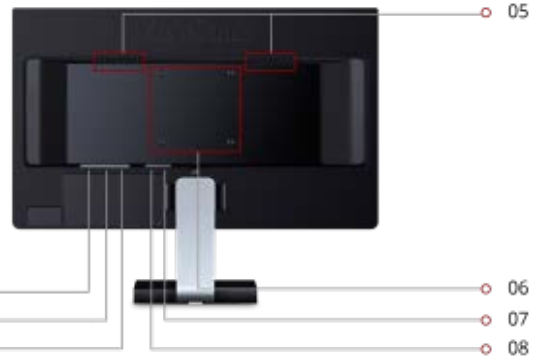

VX2478-smhd

Pantalla de 24", panel IPS, Resolución de 2560x1440

Características importantes:

- Diseño sin marco
- Tecnología de panel SuperClear® IPS
- Resolución Wide Quad HD
- Conectividad versátil
- Configuración de visualización optimizada

El estilo y el contenido van de la mano con el monitor WQHD VX2478-smhd de 24" (23,8" visibles) de ViewSonic®. La tecnología de panel SuperClear® IPS, los amplios ángulos de visualización y el excelente rendimiento de la pantalla proporcionan una claridad visual ideal para la oficina, el diseño gráfico y el entretenimiento en el hogar. Una ID premium incluye una pantalla elegante sin marco, de borde a borde que, cuando se combina con una resolución vivida de 2560x1440 y altavoces duales, ofrecen una experiencia visual inmersiva para aplicaciones multimedia. Las entradas versátiles HDMI, DisplayPort y Mini DisplayPort lo mantienen conectado a sus dispositivos favoritos, mientras que el diseño moderno de bisel sin marco con montaje empotrado hacen una gran diferencia en cualquier hogar u oficina.

Dimensiones: 21,31" x 16,57" x 7,48"**Especificaciones Completas**

01 Panel de control del menú
HDMI
DisplayPort

02 Mini DisplayPort
03 Altavoces internos
04 Montaje de Pared Compatible con

05 VESA (100 x 100 mm)
06 Entrada de CC
07 Salida para auriculares
08