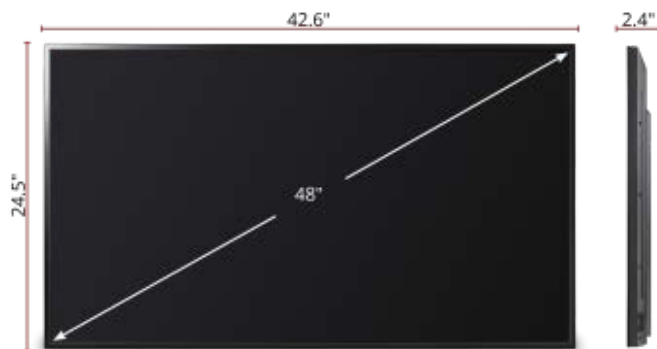

Dimensiones: 42.59" x 26.11" x 12.98"

Montaje de pared compatible con VESA® de 200 x 200/400 x 400 mm
Altavoces internos
Interruptor de alimentación

Entrada de alimentación de CA
RS232
VGA
Salida de audio