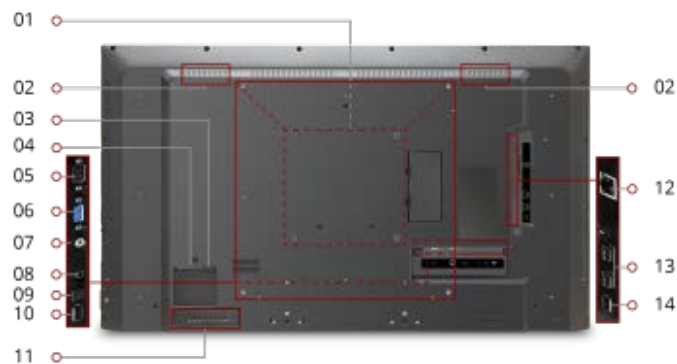

## Características importantes:

- Entrada para receptor HDBaseT de un cable
- Reproductor multimedia USB integrado
- Software gratuito vController agrupado
- Modo de hotelería para control automatizado de varias pantallas
- Control de varios dispositivos con HDMI CEC y paso IR
- Mayor confort de visualización

## Dimensiones: 42.59" x 26.11" x 12.98"

Montaje de pared compatible con VESA® de 200 x 200/400 x 400 mm  
Altavoces internos  
Interruptor de alimentación

Entrada de alimentación de CA  
RS232  
VGA  
Salida de audio