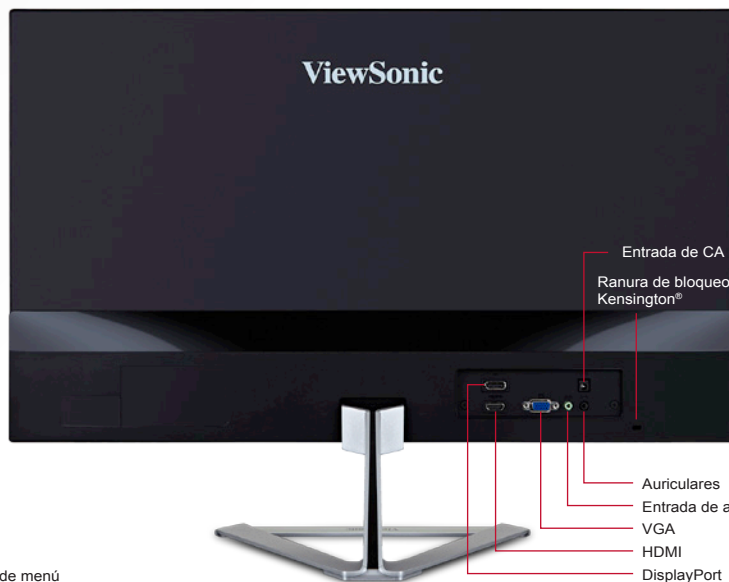

Controles de menú

Entrada de CA
Ranura de bloqueo Kensington®

Auriculares
Entrada de audio
VGA
HDMI
DisplayPort

Especificaciones

PANEL LCD	Tipo Área de visualización Resolución óptima Brillantez Relación de contraste Relación de contraste dinámico Ángulos de visión Colores Tiempo de respuesta Retroiluminación Vida útil de la retroiluminación Superficie de panel	Tipo IPS, LCD con color TFT de matriz activa a-Si 18,7" horizontal x 10,5" vertical; 21,5" diagonal 1.920 x 1.080 250 cd/m² (típ.) 1000:1 (típ.) 80M:1 178° horizontal, 178° vertical 16.7M (6bit + A-FRC) 7ms (GtG) LED con luz blanca 30.000 hs (mín.) Antirreflejo, revestimiento duro (3H)
ENTRADA DE VIDEO	Digital Analógica Frecuencia Sincronización	DisplayPort, HDMI VGA Fh: 24~82 kHz, Fv: 50~75 Hz Sinc. independiente, TMDS, PCI-E
SALIDA DE AUDIO	externos	3 W (x2)
COMPATIBILIDAD	PC Mac®	Hasta 1920x1080 no entrelazado hasta 1920x1080
CONECTOR	Entrada de video Entrada de audio Auriculares Alimentación	DisplayPort, HDMI, VGA Mini conector de 3,5 mm Mini conector de 3,5 mm Adaptador de alimentación externo
CONTROLES	Botones OSD	GameMode, 1, 2, 3, 4, Encendido Ajuste automático de imagen, Contraste/Brillantez, Selección de entrada, Ajuste de audio, Ajuste de color, Información, Ajuste manual de imagen, Ajuste de imagen avanzado, Menú de configuración, Recuperación de memoria (consultar la guía del usuario para la funcionalidad completa de OSD)

Accesorios opcionales

Cable HDMI a DVI 6FT.....	CB-00008948
Cable mini DisplayPort a DisplayPort 6FT	CB-00010958
Cable DisplayPort a DisplayPort 30FT	CB-00010684
Macho de DisplayPort a Adaptador Hembra VGA (único vínculo)	CB-00011486
Cable DisplayPort a DisplayPort 6FT	CB-00010555
Adaptador DVI a DisplayPort.....	LCD-CABLE-001

ERGONOMÍA	Inclinación	Hacia adelante 5° / Hacia atrás 17°
ALIMENTACIÓN	Voltaje Consumo Optimización Conservación	CA 100~240 V (universal), 50/60 Hz 21 W (típ.) / 30 W (máx.) 18 W (típ.) 15 W (típ.)
CONDICIONES DE FUNCIONAMIENTO	Temperatura Humedad	0~40 °C (32~104 °F) 20~90 % (sin condensación)
DIMENSIONES (AN X AL X PRO)	Físicas con base Empaque	19,6 x 15,5 x 8,2 in / 497,9 x 392,8 x 209 mm 22,2 x 15,0 x 4,5 in / 563 x 382 x 115 mm
PESO	Neto con base Bruto	5,4 lb / 2,4 kg 10,2 lb / 4,6 kg
REGULACIONES		CE EMC, CB, RoHS BOM & RoHS DoC, ErP, REACH SVHC List & DoC, WEEE, EEL, cULus, FCC-B, DOE ENERGY STAR 6.0, DOE EPEAT (Silver), NRCan, UL-MX-CoC, Mexico Energy
RECICLAJE/ELIMINACIÓN		Deseche de acuerdo con las leyes locales, estatales o federales
GARANTÍA		Garantía limitada de tres años para repuestos, mano de obra y retroiluminación

¿Qué hay en la caja?

Monitor VX2276-smhd, cable de alimentación, adaptador de CA/CC, cable de audio, cable VGA, cable HDMI, Guía de inicio rápido, CD del Asistente ViewSonic