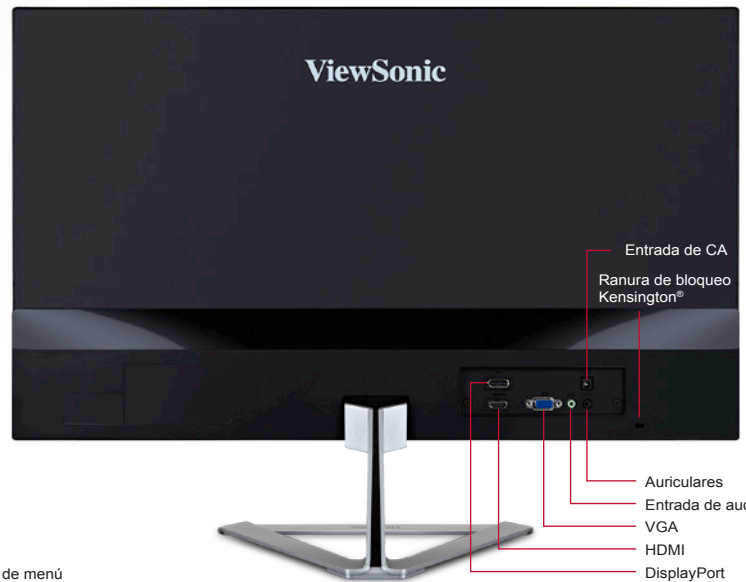

Controles de menú

Entrada de CA
Ranura de bloqueo Kensington®

Auriculares
Entrada de audio
VGA
HDMI
DisplayPort

Especificaciones

PANEL LCD	Tipo Área de visualización Resolución óptima Brillantez Relación de contraste Relación de contraste dinámico Ángulos de visión Colores Tiempo de respuesta Retroiluminación Vida útil de la retroiluminación Superficie de panel	Tipo IPS, LCD con color TFT de matriz activa a-Si 23,5" horizontal x 13,2" vertical; 27.0" diagonal 1.920 x 1.080 250 cd/m² (típ.) 1000:1 (típ.) 80M:1 178° horizontal, 178° vertical 16.7M (6bit + A-FRC) 7ms (GtG) LED con luz blanca 30.000 hs (mín.) Antirreflejo, revestimiento duro (3H)
ENTRADA DE VIDEO	Digital Analógica Frecuencia Sincronización	DisplayPort, HDMI VGA Fh: 24-82 kHz, Fv: 50-75 Hz Sincronización independiente, Sincronización compuesta, Sincronización en verde, TMDS, PCI-E
SALIDA DE AUDIO	externos	3 W (x2)
COMPATIBILIDAD	PC Mac®	Hasta 1920x1080 no entrelazado hasta 1920x1080
CONECTOR	Entrada de video Entrada de audio Auriculares Alimentación	DisplayPort, HDMI, VGA Mini conector de 3,5 mm Mini conector de 3,5 mm Adaptador de alimentación externo
CONTROLES	Botones OSD	GameMode, 1, 2, 3, 4, Encendido Ajuste automático de imagen, Contraste/Brillantez, Selección de entrada, Ajuste de audio, Ajuste de color, Información, Ajuste manual de imagen, Ajuste de imagen avanzado, Menú de configuración, Recuperación de memoria (consultar la guía del usuario para la funcionalidad completa de OSD)

ERGONOMÍA	Inclinación	Hacia adelante 5° / Hacia atrás 17°
ALIMENTACIÓN	Voltaje Consumo Optimización Conservación	CA 100-240 V (universal), 50/60 Hz 24 W (típ.) / 32 W (máx.) 20 W (típ.) 17 W (típ.)
CONDICIONES DE FUNCIONAMIENTO	Temperatura Humedad	0-40 °C (32-104 °F) 20-90 % (sin condensación)
DIMENSIONES (AN X AL X PRO)	Físicas con base Empaque	24,5 x 18,2 x 8,2 in / 621 x 462,6 x 209 mm 27,0 x 17,7 x 4,5 in / 685 x 450 x 115 mm
PESO	Neto con base Bruto	8,2 lb / 3,7 kg 12,1 lb / 6,6 kg
REGULACIONES		CE EMC, CB, RoHS BOM & RoHS DoC, ErP, REACH SVHC List & DoC, WEEE, EEL, cULus, FCC-B, DOE ENERGY STAR 6.0, DOE EPEAT (Silver), NRCan, UL-MX-CoC, Mexico Energy
RECICLAJE/ELIMINACIÓN		Deseche de acuerdo con las leyes locales, estatales o federales
GARANTÍA		Garantía limitada de tres años para repuestos, mano de obra y retroiluminación

Accesorios opcionales

Cable HDMI a DVI 6FT.....	CB-00008948
Cable mini DisplayPort a DisplayPort 6FT	CB-00010958
Cable DisplayPort a DisplayPort 30FT	CB-00010684
Macho de DisplayPort a Adaptador Hembra VGA (único vínculo)	CB-00011486
Cable DisplayPort a DisplayPort 6FT	CB-00010555
Adaptador DVI a DisplayPort.....	LCD-CABLE-001

¿Qué hay en la caja?

Monitor VX2776-smhd, cable de alimentación, adaptador de CA/CC, cable de audio, cable VGA, cable HDMI, Guía de inicio rápido, CD del Asistente ViewSonic