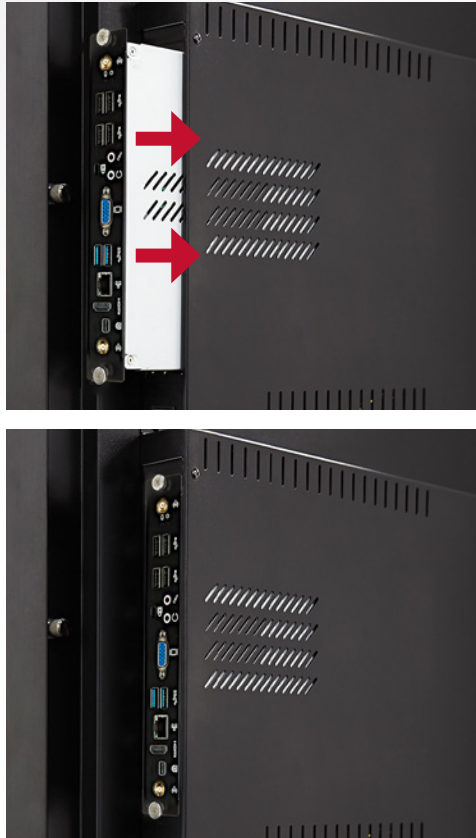

Reproductor Multimedia en Ranura para PC Apto para Redes

NMP711-P10

Especificaciones

SISTEMA	Procesador CPU Sistema operativo Gráficos Memoria del sistema Memoria de almacenamiento	Intel® Core™ i5 Windows® 10 Pro (64 Bit) HD4600 integrado de Intel DDR3 SDRAM 4 GB Disco duro de 500 GB (SATA2)
COMUNICACIÓN	Ethernet LAN WiFi Bluetooth	10/100/1000 Gigabit Ethernet 802.11ac Bluetooth 4.0
ENTRADA/SALIDA	USB 2.0 USB 3.0 Salida de video LAN/Ethernet Entrada de audio Salida de audio	Tipo A (x4) Tipo A (x2) HDMI (x1), Mini DisplayPort (x1), VGA (x1) RJ45 Conector mini (micrófono) de 3,5 mm Conector mini de 3,5 mm

CONDICIONES DE FUNCIONAMIENTO	Temperatura Humedad	32–95 °F (0–35 °C) 20–90 % (sin condensación)
DIMENSIONES (AN. X AL. X PROF.)	Físicas Empaque	9,76 x 8,54 x 1,3 in / 248 x 217 x 33 mm 12,76 x 11,18 x 2,09 in / 324 x 284 x 53 mm
PESO	Neto Bruto	4,34 lb / 1,97 kg 5,2 lb / 2,36 kg
RECICLAJE/ELIMINACIÓN		Desecho de acuerdo con las leyes locales, estatales o federales
GARANTÍA		Garantía limitada de 3 años para piezas y mano de obra

¿Qué hay en la caja?

Reproductor multimedia NMP711-P10 con capacidad para redes, destornillador