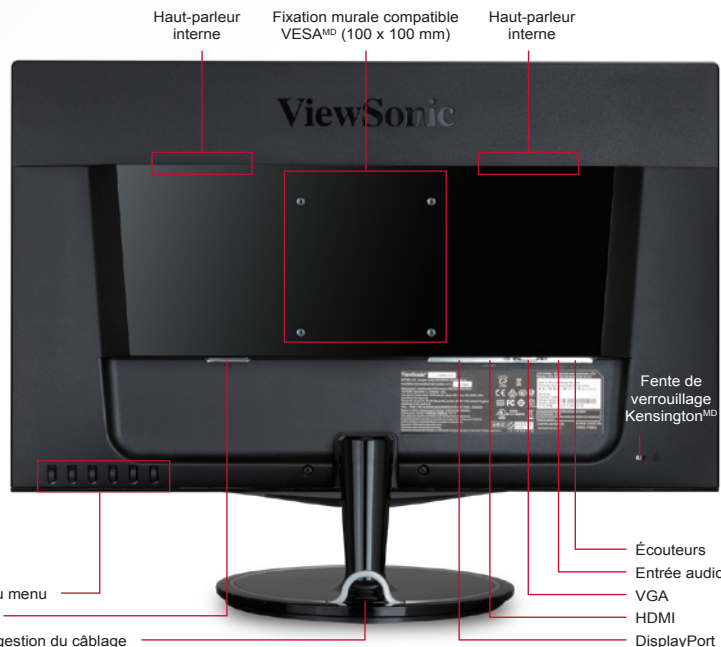

Moniteur multimédia DEL 24 po (23,6 po visibles) Full HD

VX2457-mhd