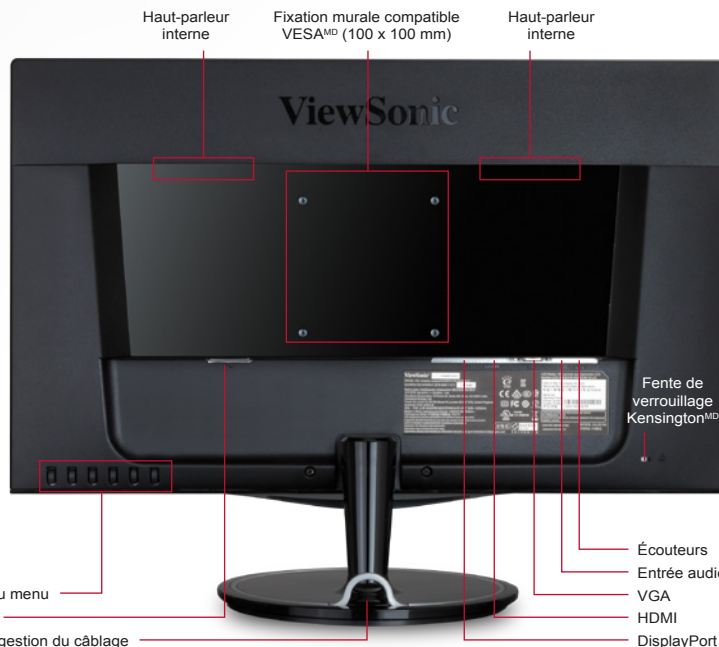

Moniteur DEL multimédia Full HD de 22 po (21,5 po visibles)

VX2257-mhd