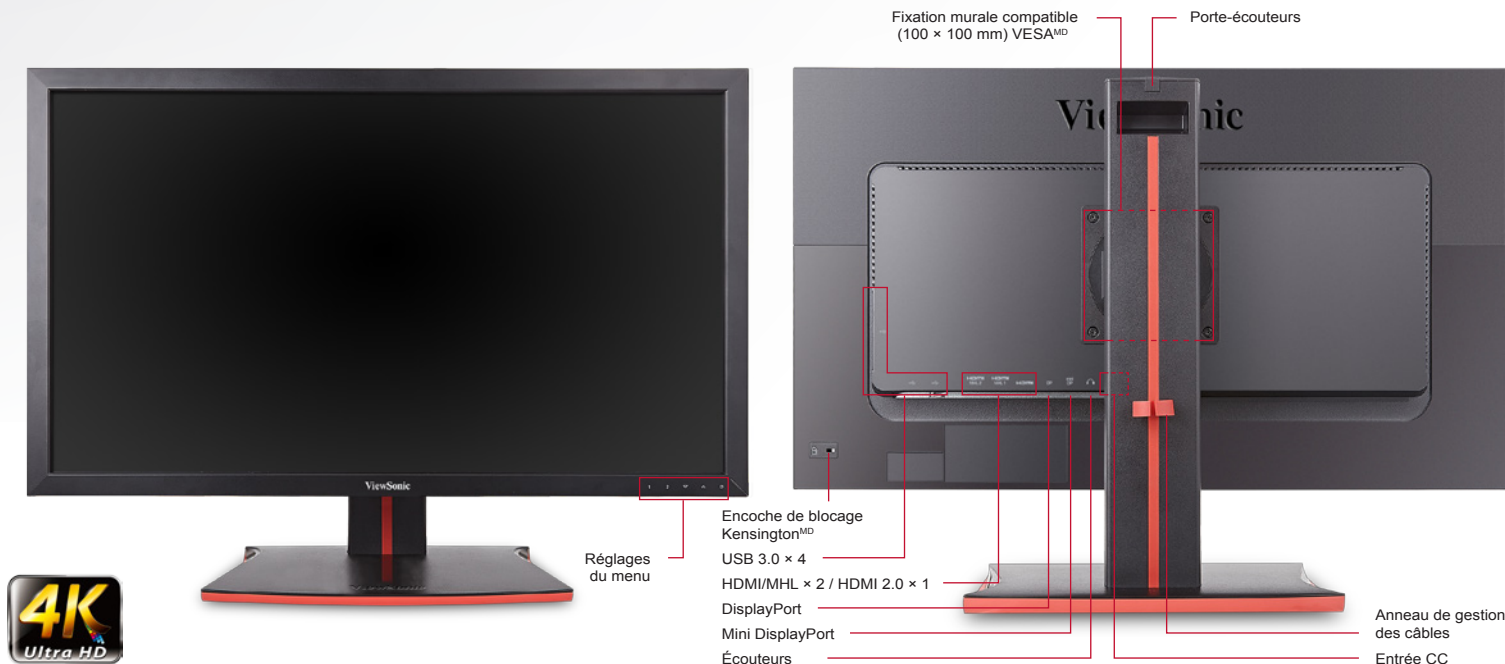

Moniteur de jeu Ultra HD de 27 po doté de la technologie de panneau SuperClear^{MD} IPS

XG2700-4K

Caractéristiques

PANNEAU LCD	Type Surface de l'écran Résolution optimale Luminosité Contraste Rapport de contraste dynamique Angles de visionnement Couleurs Temps de réponse Rétroéclairage Durée de vie du rétroéclairage Surface du panneau	Type IPS, écran LCD a-Si à matrice active TFT 23,5 po (horizontal) × 13,2 po (vertical); 27 po (diagonale) 3 840 × 2 160 300 cd/m² (standard) 1 000:1 (standard) 20 000 000:1 178° horizontal, 178° vertical 1,07 milliard (8 bits + mode A-FRC) 5 ms (GTG) DEL à lumière blanche 30 000 heures (min.) Anti-reflet, couche dure (3H)
ENTRÉE VIDÉO	Numérique Fréquence Sync.	DisplayPort, HDMI Fh : 15 ~ 204 KHz, Fv : 24 ~ 120 Hz PCI-E, TMDS, UC GIO
COMPATIBILITÉ	PC Mac^{MD}	Jusqu'à 3 840 × 2 160 non entrelacés Jusqu'à 3 840 × 2 160
CONNECTEUR	Entrée vidéo Écouteurs USB Alimentation	DisplayPort, Mini DisplayPort, HDMI/MHL × 2, HDMI 2.0 Mini prise 3,5 mm 3.0 (× 4), type B en amont Entrée CC
CONTRÔLES	Boutons Affichage à l'écran	1, 2, Bas, Haut, « Marche/Arrêt » Contraste/luminosité, sélecteur d'entrée, réglage audio, réglage des couleurs, information, réglage manuel des images, réglage avancé des images, menu de configuration, rappel mémoire (Voir le manuel d'utilisation pour en savoir plus sur les fonctionnalités OSD)

ERGONOMIE	Inclinable Rotation Pivot Hauteur	5° vers l'avant/15° vers l'arrière 175° 0 à 90° 0 à 120 mm
ALIMENTATION	Tension Consommation Économie Veille	C.a. 100-240 V (universel), 50-60 Hz 45 W (standard) / 46 W (max.) 35,5 W (standard) 25,5 W (standard)
CONDITIONS DE FONCTIONNEMENT	Température Humidité	0-40 °C (32-104 °F) 20 à 90 % (sans condensation)
DIMENSIONS (L × H × P)	Physiques avec support Physiques sans support Emballage	25,3 × 21,9 × 9,1 po / 642,7 × 555,6 × 231 mm 25,3 × 15 × 2,2 po / 642,7 × 381,7 × 56 mm 29,8 × 19,2 × 8,5 po / 756 × 487 × 215 mm
POIDS	Net avec support Net sans support Brut	18,4 lb/8,4 kg 11,8 lb/5,4 kg 23,6 lb/10,7 kg
FIXATION MURALE	Compatible VESA	100 × 100 mm
RÉGLEMENTATIONS		CB, CE, WEEE, RoHS, ErP, REACH, UL, cUL, FCC-B, Mexico CoC, EPEAT Gold, ENERGY STAR
RECYCLAGE/MISE AU REBUT		Veillez respecter les lois locales, régionales et fédérales en vigueur lorsque vous souhaitez vous débarrasser du produit
GARANTIE		Garantie limitée de trois ans sur les pièces, la main-d'œuvre et le rétroéclairage

Accessoires en option

Câble HDMI vers DVI de 1,8 m (6 pi)	CB-00008948
Câble mini DisplayPort vers DisplayPort de 1,8 m (6 pi)	CB-00010958
Câble DisplayPort vers DisplayPort de 9 m (30 pi)	CB-00010684
Câble DisplayPort vers DisplayPort de 1,8 m (6 pi)	CB-00010555
Adaptateur DisplayPort mâle vers VGA femelle (lien simple)	CB-00011486
Adaptateur DisplayPort vers DVI	LCD-CABLE-001
Trousse de fixation murale pour écran d'ordinateur de bureau	LCD-WMK-001

Contenu de la boîte :

Moniteur XG2700-4K, adaptateur CA/CC, câble d'alimentation, câble Mini DisplayPort vers DisplayPort, câble USB 3.0, guide de démarrage rapide, assistant ViewSonic sur CD