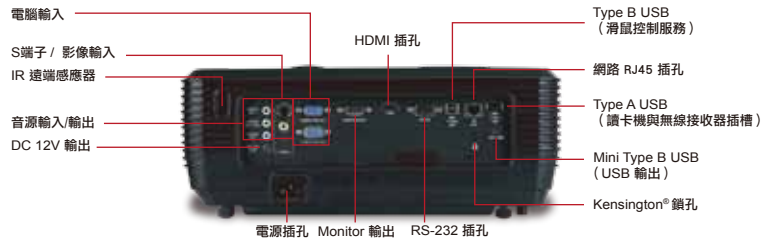

HDMI 數位介面支援 3D 投影標準

採用最新一代 HDMI 標準傳輸連結埠，PJD8633ws 能支援搭配 3D Blu-ray® 藍光播放機，播放 3D 立體影像。HDMI 能夠提供完全不失真的數位影像及音訊傳輸，提供最為純淨的 3D 影音投影效果，同時還能廣泛搭配所有新一代 HDMI 裝置，包含 PC、筆記型電腦、平板電腦、媒體播放器及 Blu-ray® DVD 藍光機，建立最彈性的 3D 投影環境。

規格表

投影技術	類型	0.65" Digital Micromirror Device (DLP™)
	解析度	WXGA 1280x800 (native)
投影畫面	鏡頭(手動定焦縮放功能)	Fixed zoom
	梯形修正功能	+40 ~ -40
	投影尺寸	60" ~ 250" (diagonal)
	投影距離	0.5 ~ 2 公尺
	投射比	0.375:1
	燈泡種類	240 watt
	燈泡壽命	3,500 / 5,000 / 7,000 小時 (一般 / Eco模式 / DynamicEco)
	亮度	3,000 流明
	對比度	15,000:1
	長寬比	16:10
	色輪	6-seg RGBCYW / 7200rpm
音訊輸出	喇叭	16瓦 x 1
	輸入訊號	RGB 類比訊號 / Video 視訊
相容	頻率	水平: 31 ~ 100 KHz, 垂直: 24 ~ 120 Hz
	PC (Native)	VGA to 1680x1050 WUXGA
連接埠	Mac (Native)	Up to WUXGA (may require MAC adaptor)
	RGB 輸入 / 輸出	輸入: DB-15 x 2, 輸出: DB-15 x 1
	HDMI 端子	x 1
	色差信號輸入	15-pin mini D-sub x 2 (Share with RGB)
	S 端子	Mini-Din 4 pin x 1
	複合視訊輸入	1 x RCA 端子
	音源輸入	3.5mm mini Jack x 2
	音源輸出	3.5mm mini Jack x 1
	麥克風	3.5mm mini jack (shared with Audio 2)
	RS232	DB-9 x 1
	LAN	RJ45
	DC 12V Trigger	3.5mm plug 12V/1A

USB	Type A (card reader and wireless dongle) Type B (mouse control and service) Mini Type B (USB display)	
電源	電壓 100V ~ 240 / 50 / 60Hz 消耗功率 350W (typ) / <0.5W (stand-by mode)	
支援語言	英語 / 法語 / 西班牙語 / 泰語 / 韓語 / 德語 / 義大利語 / 俄語 / 瑞典語 / 荷語 / 波蘭語 / 捷克語 / 繁體中文 / 簡體中文 / 日本語 / 土耳其語 / 葡萄牙語 / 芬蘭語 / 印地語 / 印度語 / 阿拉伯語	
操作環境	溫度	32° ~ 104° F (0° ~ 40° C)
	濕度	10 ~ 90% (無凝結)
	高度	0 ~ 1800 公尺
外觀尺寸	實體(寬x高x深) (mm)	335 x 128.3 x 265
	實體(寬x高x深) (inch)	13.2" x 5.1" x 10.4"
重量	淨重	3.6 公斤
通過安規		CB, UL/cUL, FCC-B, NOM, KC, REACH, ErP, SVHC UL-Argentina, PSB, C-tick, SASO, CE, GOST-R, CCC, RoHS, WEEE, UkrSEPRO

配件

PJD8633ws 投影機，電源線 1.8 公尺黑色 x1，VGA 線 1.8 公尺黑色 x1，遙控器 AAA 電池，提袋，快速使用手冊(簡易版) x1，ViewSonic DVD Wizard (附使用手冊) x1

*規格若有變更恕不另行通知

可選購項目

燈泡	RLC-080
3D眼鏡	PGD-series
USB無線傳輸網卡	WPD-100