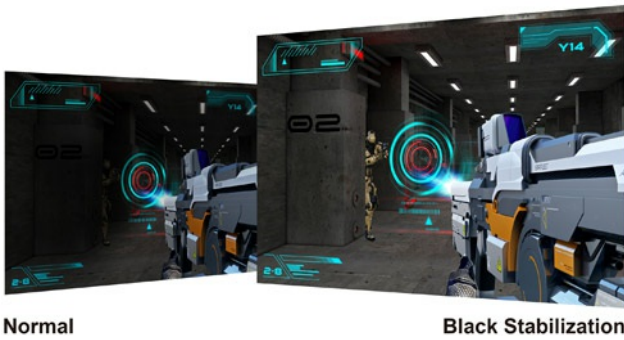

Game Mode

進階DCR動態高對比 呈現清晰銳利影像

進階DCR動態高對比技術，內建五段彈性調節功能，大幅增加亮部與暗部的對比度，並加強灰階色調，展現清楚銳利影像，顏色更明確飽和，漸層色域更添豐富層次感，視覺影像更吸睛。

Full HD 1080p 高畫質解析度 精彩就在細節裡

Full HD 1920×1080高畫質真實解析度，不容錯過任何精細的精彩畫面以及能呈現更多的影像內容。

DisplayPort、HDMI 和VGA精彩串聯 呈現高畫質影像

搭載DisplayPort、HDMI和VGA 輸入介面，能與多樣化高畫質影像裝置輕鬆連接，例如遊戲主機、藍光DVD、數位相機、電腦或其他高畫質裝置，提供彈性的架設。

身歷其境的娛樂視聽享受

一組 2W立體聲喇叭，提供高品質音效，無論是電玩遊戲或高畫質影片欣賞，立體聲喇叭的高品質效果，能帶來身歷其境的絕佳視聽感受。

獨家護眼技術 舒適享受不傷眼

獨家零閃頻與抗藍光技術，徹底消除螢幕閃爍問題以及能彈性過濾藍光輸出等級，有效地降低觀看遊戲閃動畫面所產生的眼部疲勞，讓玩家專注力不受視力傷害。