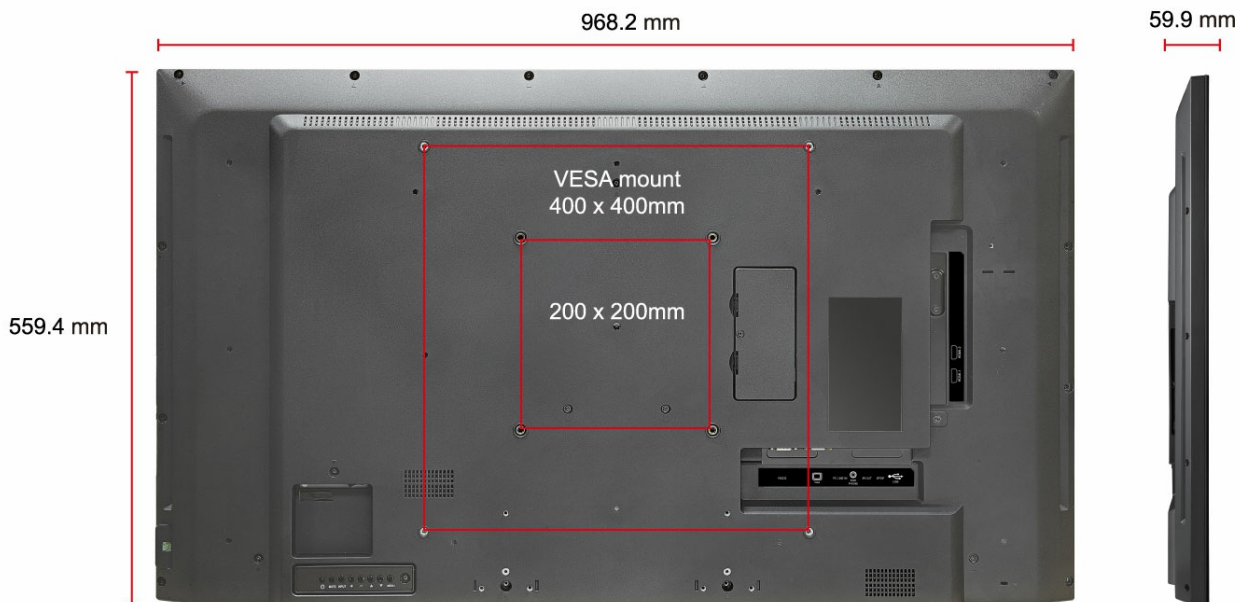

- RS232
- VGA
- PC LINE IN
- EARPHONE OUT
- IR OUT
- SPDIF
- USB
- HDMI

Optional Accessories (sold separately)
Stand.....STND-034
Wall Mount Kit.....WMK-014