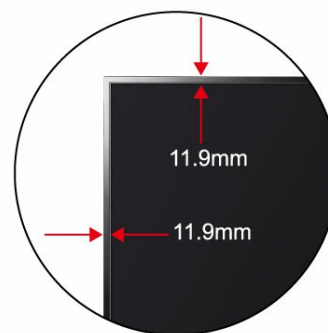

Bezel Width

Характеристики

ЖК-ПАНЕЛЬ	Размер панели	43 дюйма
	Тип/технология	TFT, ЖК-модуль со светодиодной подсветкой (тип VA, подсветка DLED)