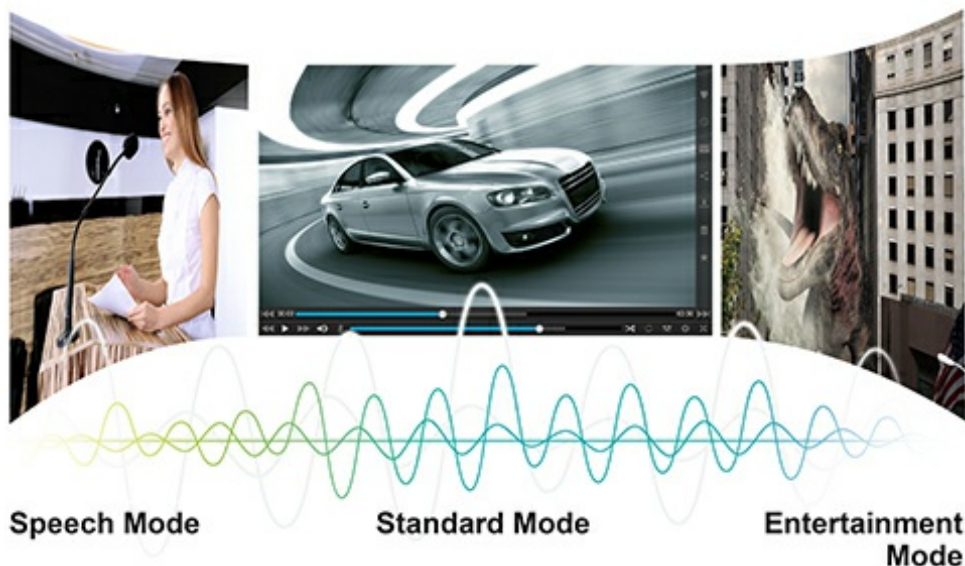

## SuperColor™ : Précision optimales des couleurs

La technologie SuperColor™ propre à ViewSonic produit une gamme de couleurs plus large que celle des vidéoprojecteurs DLP® conventionnels, permettant aux utilisateurs de bénéficier de couleurs réalistes et précises. Avec une conception exclusive du cercle chromatique et des fonctionnalités de réglage dynamique, la technologie SuperColor™ projette des images avec des performances chromatiques fiables, fidèles et précises, dans les environnements lumineux et sombres, sans porter préjudice à la qualité d'image. Tout en ayant atteint un équilibre idéal, le cercle chromatique à 6 segments SuperColor™ de ViewSonic diminue le segment blanc susceptible de produire des images délavées, tout en augmentant les segments jaunes et cyan, afin de produire des images qui sont à la fois exceptionnellement lumineuses et correctement saturées. Il optimise la luminosité qui se trouve augmentée d'au moins 15 % avec une saturation des couleurs plus élevée par rapport aux autres produits de même catégorie.

## Design intelligent

Le cache câbles situé à l'arrière du vidéoprojecteur permet de dissimuler les câbles et les ports de connexion pour améliorer l'esthétique du système. Une trappe supérieure d'accès facile à la lampe facilite l'entretien et le remplacement de la lampe. Des boutons concaves accompagnent le clavier tactile pour faciliter la configuration du vidéoprojecteur dans les environnements sombres.

## Technologie SonicExpert™

La technologie SonicExpert™ propre et exclusive de ViewSonic intègre une enceinte à événement de 16 W

et un amplificateur plus puissant capable d'émettre une gamme de son de 20 Hz à 20 KHz. Les réglages audio exclusifs de SonicMode offrent des performances audio optimisées dédiées aux présentations, aux clips vidéo et à la musique.