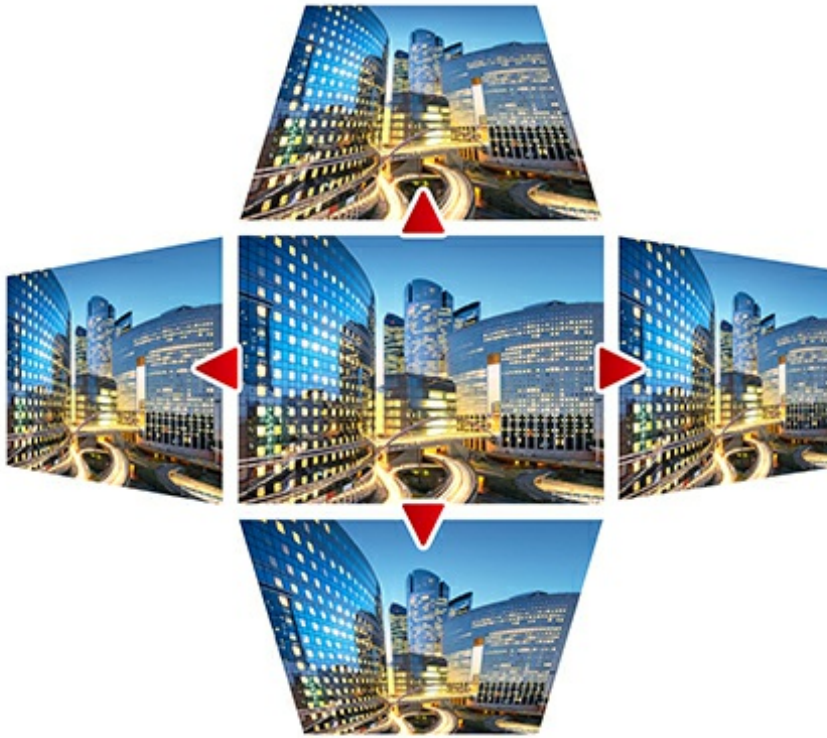

Équilibre des couleurs et de la luminosité

Un choix de 5 réglages d'affichage fournit la meilleure expérience visuelle possible, quels que soient l'environnement et la luminosité ambiante.