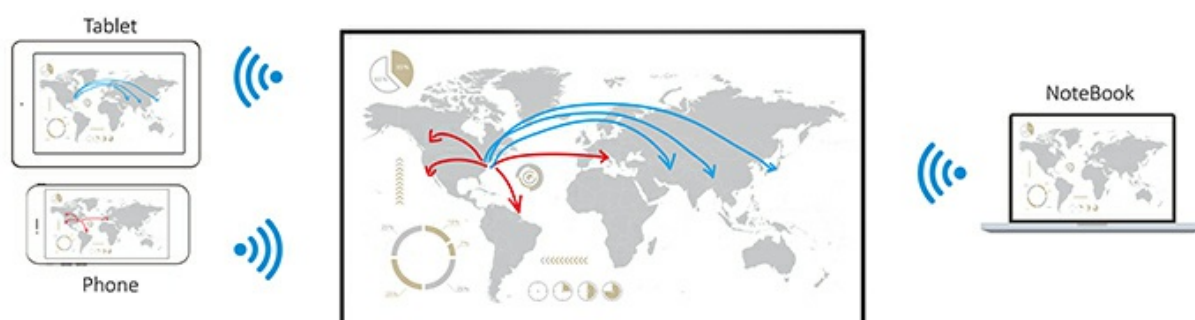

## Lecteur multimédia USB intégré

Ce moniteur dispose d'un lecteur multimédia intégré avec une fonction de lecture USB très pratique. Dorénavant, les photos, la musique et la vidéo 1080p peuvent être rapidement affichés sur l'écran directement à partir d'un lecteur USB, sans devoir passer par un PC.

## Logiciel de partage de contenu ViewBoard® Cast

ViewBoard® Cast est une application de partage de contenu pour les dispositifs portables, qui permet à du contenu 1080p d'être publié par l'appareil d'un utilisateur sur ViewBoard®, sans fil ou sur un réseau câblé.

## Zoom

Zoom est une appli de conférence qui permet la diffusion de contenu à partir des appareils de l'utilisateur dans ViewBoard® sur Internet ou un service international de communications (y compris les téléphones cellulaires et les lignes terrestres). Elle prend en charge jusqu'à 10 participants, permettant à 4 personnes sur 10 de diffuser du contenu depuis leur ordinateur portable ou smartphone.