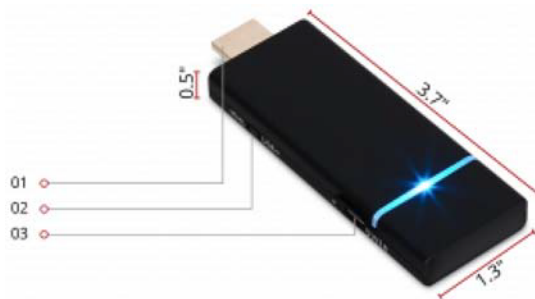

Características importantes

Full HD con compatibilidad HDMI/MHL | Pantalla

dividida 4 en 1 | Base Apple® AirPlay® |

Asistencia simultánea para Wi-Fi, Miracast y

DLNA | Modo moderador

Descripción del producto

Con el adaptador inalámbrico para pantalla ViewConnect VC10 de ViewSonic®, disfrute de la transmisión de contenidos 1080p rápida y fácil sin necesidad de cables. Los usuarios pueden transmitir contenido Full HD desde sus propios dispositivos (como PC de escritorio, laptops, tablets y teléfonos móviles), a cualquier pantalla comercial, panel plano interactivo o proyector.

Físicas (in): 3,7 x 0,5 x 1,3

Dimensiones (métricas) (ancho x alto x profundidad):

Físicas (mm): 94,3 x 12,5 x 32,3

Peso (métrica):

Neto (kg): 0.03

Bruto (kg): 0,1

Peso (imperial):

Neto (lb): 0,1