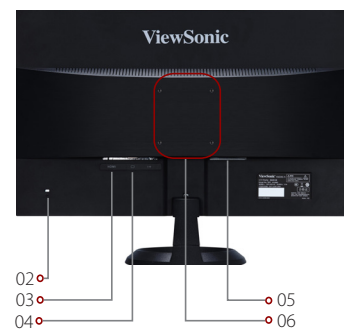

Technische Daten

PRODUKT SPEZIFIKATIONEN

Typ	TN
Bildschirmdiagonale	21,5" / 54,61 cm
Auflösung	1920 x 1080 / Full-HD
Seitenverhältnis	16 : 9
Helligkeit	250 cd/m²
Kontrastverhältnis (nativ)	1.000 : 1
Kontrastverhältnis (dynamisch)	50 M : 1
Einblickwinkel	170 / 160 Grad
Reaktionszeit	5 ms
Farben	16,7 M (8 Bit pro Farbe)
Produktfarbe	Schwarz

EINGÄNGE

HDMI	1
VGA	1

ERGONOMIE

Neigungswinkel	15 bis -5 Grad

WANDHALTERUNG

VESA®	75 x 75 mm

BETRIEBSBEDINGUNGEN

Temperatur	0 – 40 °C
Luftfeuchtigkeit	20 bis 90 % (nicht kondensierend)

ABMESSUNGEN (B x H x T)

Gerät mit Fuß	505 x 382 x 179 mm
Gerät ohne Fuß	505 x 311 x 48 mm
Verpackung	565 x 390 x 115 mm

GEWICHT

Netto mit Fuß	2,8 kg
Netto ohne Fuß	2,5 kg
Brutto	3,8 kg

NORMEN

Normen	TCO 7.0, ENERGY STAR, CE, RoHS, FCC, ISO13406-2, EuP, CU

GARANTIE

3 Jahre Vorab-Austausch-Service

LIEFERUMFANG

Netzkabel 1,5 M	1
VGA-Kabel	1
Schnellstartanleitung (QSG)	1

1. Kontrollsteuerung
2. Kensington Lock

3. HDMI-Eingang
4. VGA-Eingang

5. Netzkabel-Anschluss

6. VESA®-Halterung 75 x 75 mm